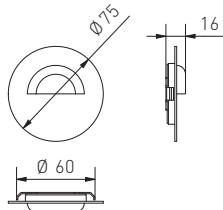

Лестничный светодиодный светильник ESCADA

Доступен для заказа с апреля

LD-ESOA084-51	0,8 W	● 4000 K	70 lm	inox	5902801211119
LD-ESOB084-51					5902801210990
LD-ESKA084-51					5902801211270
LD-ESKB084-51					5902801211201

Настенный светильник TIAGO KW

Доступен для заказа с мая

LD-TIAGOGU10J-20KW	max 35 W	алюминий / закаленное стекло	чёрный	однаправленный	275g	5902801211102
LD-TIAGOGU10J-01KW			inox			5902801203305
LD-TIAGOGU10D-20KW	2 x max 35 W		чёрный	двунаправленный	668g	5902801212352
LD-TIAGOGU10D-01KW			inox			5902801203329