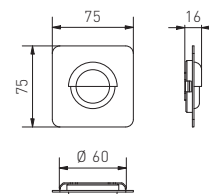

Лестничный светодиодный светильник ESCADA

Доступен для заказа с апреля

LD-ESOA084-51	0,8 W	● 4000 K	70 lm	inox	5902801211119
LD-ESOB084-51					5902801210990
LD-ESKA084-51					5902801211270
LD-ESKB084-51					5902801211201

Настенный светильник TIAGO KW

Доступен для заказа с мая

LD-TIAGOGU10J-20KW	max 35 W	алюминий / закаленное стекло	чёрный	однаправленный	275g	5902801211102
LD-TIAGOGU10J-01KW			inox			5902801203305
LD-TIAGOGU10D-20KW	2 x max 35 W		чёрный	двунаправленный	668g	5902801212352
LD-TIAGOGU10D-01KW			inox			5902801203329