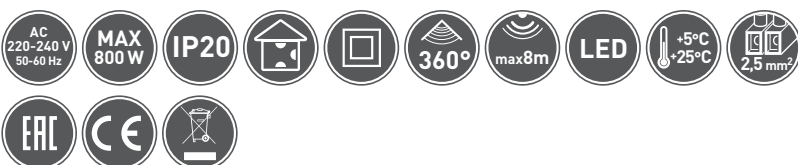

CR-CR18000-00	PC	белый	55 g	5902801282058