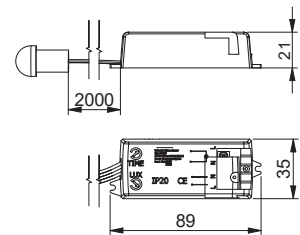

Датчик движения CR-17

Доступен для заказа с мая

CR-CR17000-00	PC	белый	120 g	5902801282102

Датчик движения CR-18

Доступен для заказа с мая

CR-CR18000-00	PC	белый	55 g	5902801282058