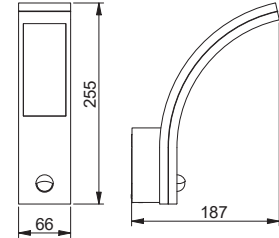

Светодиодный светильник с датчиком движения PARIS

Доступен для заказа с мая