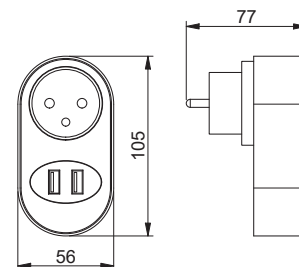

Светодиодный светильник LEON

Доступен для заказа с апреля

LD-LE35WB-NB	35 W	алюминий	белый	2000 g	5902801210693
LD-LE35WC-NB			чёрный		5902801210556

Электрическая розетка с USB

Доступен для заказа с апреля

AE-GSF2USB-10	french, 2xUSB	5902801202490
AE-GSS2USB-10	schuko, 2xUSB	5902801202254