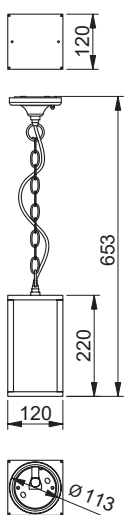

OS-VENTANAH-00