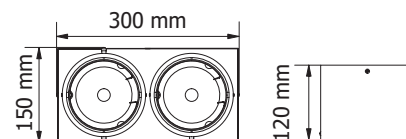

Аксессуары

LZ-KO12KO-10

AR111

OP-PIREN1-00

Max 50 W

stal

белый

500 g

5902801248412

OP-PIREN2-00

Max 2 x 50 W

900 g

5902801248535