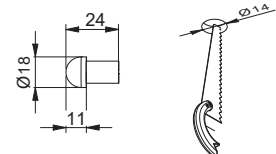

Датчик движения CR-17

Доступен для заказа с мая

CR-CR17000-00	PC	белый	120 g	5902801282102

Датчик движения CR-18

Доступен для заказа с мая

CR-CR18000-00	PC	белый	55 g	5902801282058