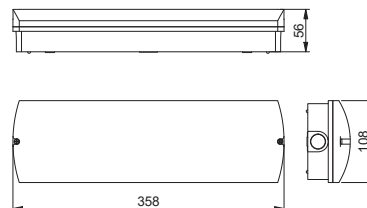

Светодиодный двухфункциональный светильник аварийного освещения TERNO

Доступен для заказа с мая