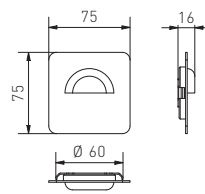

Лестничный светодиодный светильник ESCADA

Доступен для заказа с апреля

LD-ESOA084-51	0,8 W	● 4000 K	70 lm	inox	5902801211119
LD-ESOB084-51					5902801210990
LD-ESKA084-51					5902801211270
LD-ESKB084-51					5902801211201

Настенный светильник TIAGO KW

Доступен для заказа с мая

LD-TIAGOGU10J-20KW	max 35 W	алюминий / закаленное стекло	чёрный	однаправленный	275g	5902801211102
LD-TIAGOGU10J-01KW			inox			5902801203305
LD-TIAGOGU10D-20KW	2 x max 35 W		чёрный	двунаправленный	668g	5902801212352
LD-TIAGOGU10D-01KW			inox			5902801203329