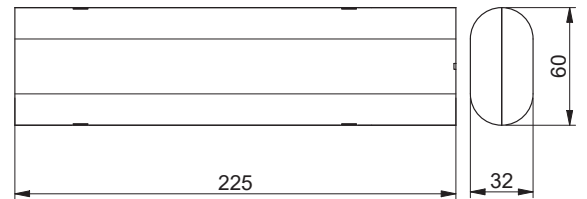

Светодиодный двухфункциональный светильник аварийного освещения CORSO

Доступен для заказа с мая

LD-CORSO1-00	3 W	1 h	6400 K	300 lm	PC	белый	960 g	5902801284649
LD-CORSO3-00		3 h						5902801284908

Аварийный модуль для светодиодной панели

Доступен для заказа с мая

OA-MALEDPAN-00	3 h	PC	белый	525 g	5902801285400