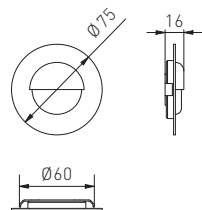

Лестничный светодиодный светильник ESCADA

Доступен для заказа с апреля

LD-ESOA084-51	0,8 W	● 4000 K	70 lm	inox	5902801211119
LD-ESOB084-51					5902801210990
LD-ESKA084-51					5902801211270
LD-ESKB084-51					5902801211201

Настенный светильник TIAGO KW

Доступен для заказа с мая

LD-TIAGOGU10J-20KW	max 35 W	алюминий / закаленное стекло	чёрный	однаправленный	275g	5902801211102
LD-TIAGOGU10J-01KW			inox			5902801203305
LD-TIAGOGU10D-20KW	2 x max 35 W		чёрный	двунаправленный	668g	5902801212352
LD-TIAGOGU10D-01KW			inox			5902801203329