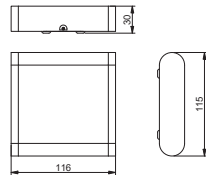

LD-VALLA12W-40