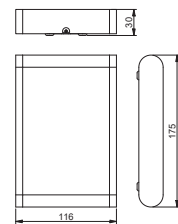

Светодиодный источник света, COB, G9

Доступен для заказа с мая

LD-G93W25-30	3 W	3 W = 25 W	33 mA	● 3000 K	250 lm	5 g	5902801211058
LD-G93W25-40				● 4000 K			5902801203343

Настенный светильник VALLA

Доступен для заказа с мая

LD-VALLA8W-40	8 W	640 lm	395g	5902801205613
LD-VALLA12W-40	12 W	960 lm	555g	5902801203299