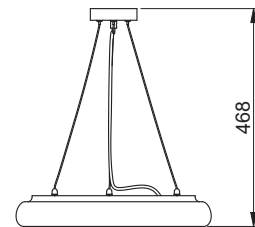

Светодиодный светильник LEON

Доступен для заказа с апреля