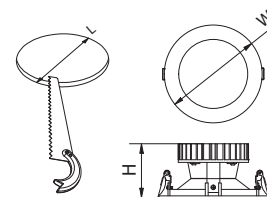

Светодиодная лампа улично-парковая PARKER

Доступно сейчас

Icon	Power (W)	Color Temp (K)	Light Flux (lm)	Material	Dimensions (mm)	PF	Weight (g)	Barcode
	LD-PARK30W-40	30 W	3000 lm	алюминий	497 × 173 × 58 × ø38	PF > 0,95	680 g	5902801241895
	LD-PARK50W-40	50 W	5000 lm		540 × 200 × 70 × ø48		1270 g	5902801241925

Светодиодный встраиваемый светильник FARO

Доступно сейчас

Icon	Power (W)	Color Temp (K)	Light Flux (lm)	Dimensions (mm)	PF	Material	Weight (g)	Barcode
	LD-FAR10W-40	10 W	800 lm	ø 90-100 × 110 × 70	PF > 0,5	алюминий	410 g	5902801255342
	LD-FAR20W-40	20 W	1600 lm	ø 150-160 × 170 × 90	PF > 0,9		880 g	5902801253201