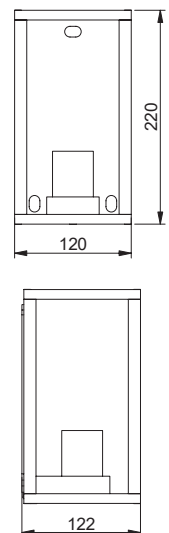

Светодиодный встраиваемый светильник FARO

Доступно сейчас

Icon	Power (W)	Color Temp (K)	Light Flux (lm)	Dimensions (mm)	PF	Material	Weight (g)	Barcode
	LD-FAR10W-40	10 W	800 lm	ø 90-100 × 110 × 70	PF > 0,5	алюминий	410 g	5902801255342
	LD-FAR20W-40	20 W	1600 lm	ø 150-160 × 170 × 90	PF > 0,9		880 g	5902801253201

Садовый светильник MARMO

Доступен для заказа с мая

Folder	Power	R	H	Weight	Barcode
OS-MARMO25-00	max 20 W	125	230	812g	5902801211294
OS-MARMO28-00		140	250	950g	5902801224706
OS-MARMO38-00		190	350	1700g	5902801224683

Садовый светильник VENTANA

Доступен для заказа с мая

OS-VENTANAH-00

OS-VENTANAUA-00

Folder	Power	Material	Weight	Barcode
OS-VENTANAH-00	Max 20 W	алюминий / закаленное стекло	1312g	5902801225055
OS-VENTANAUA-00			1140g	5902801282423