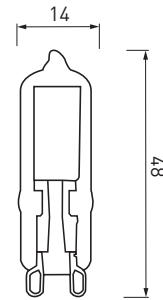

Светодиодный источник света, COB, G9

Доступен для заказа с мая