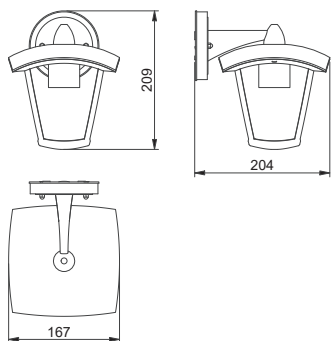

OS-MARINADA-00