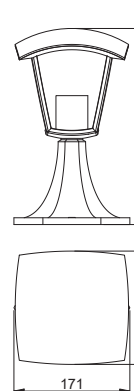

OS-MARINAP3-00