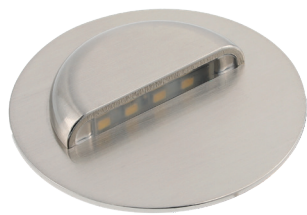

Светодиодная лампа улично-парковая PARKER

Доступно сейчас

Icon	Power (W)	Color Temp (K)	Light Flux (lm)	Material	Dimensions (mm)	PF	Weight (g)	Barcode
	LD-PARK30W-40	30 W	3000 lm	алюминий	497 × 173 × 58 × ø38	PF > 0,95	680 g	5902801241895
	LD-PARK50W-40	50 W	5000 lm		540 × 200 × 70 × ø48		1270 g	5902801241925

Светодиодный встраиваемый светильник FARO

Доступно сейчас

Icon	Power (W)	Color Temp (K)	Light Flux (lm)	Dimensions (mm)	PF	Material	Weight (g)	Barcode
	LD-FAR10W-40	10 W	800 lm	ø 90-100 × 110 × 70	PF > 0,5	алюминий	410 g	5902801255342
	LD-FAR20W-40	20 W	1600 lm	ø 150-160 × 170 × 90	PF > 0,9		880 g	5902801253201

Светодиодный светильник ALTA

Доступен для заказа с апреля

LD-ALT20W-NB

LD-ALT35W-NB

LD-ALT20W-NB	20 W	2000 lm	алюминий	1160	5902801210464
LD-ALT35W-NB	35 W	3500 lm		1360	5902801210532

ALTA

Светодиодный светильник LEON

Лестничный светодиодный светильник ESCADA

Доступен для заказа с апреля

LD-ESOA084-51

LD-ESOB084-51

LD-ESKA084-51

LD-ESKB084-51

LD-ESOA084-51	0,8 W	● 4000 K	70 lm	inox	5902801211119
LD-ESOB084-51					5902801210990
LD-ESKA084-51					5902801211270
LD-ESKB084-51					5902801211201