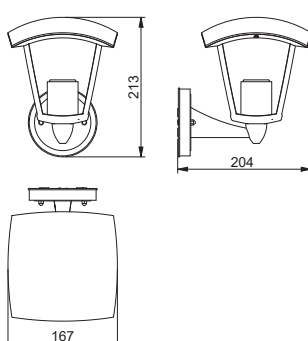

OS-MARINAUA-00