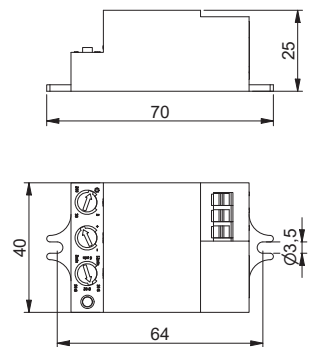

Датчик движения CR-19

Доступен для заказа с мая

CR-CR19000-00

PC

белый

170 g

5902801282140

Микроволновой датчик движения SRC812 MINI2

Доступен для заказа с мая

AE-SRC812-MIN2

PC

белый

40 g

5902801282133