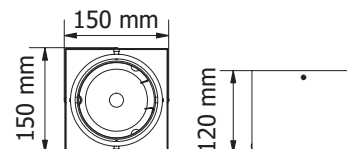

Аксессуары

LZ-KO12KO-10

AR111

OP-PIREN1-00

Max 50 W

stal

белый

500 g

5902801248412

OP-PIREN2-00

Max 2 x 50 W

900 g

5902801248535