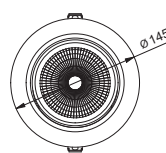

LD-ALT20W-NB