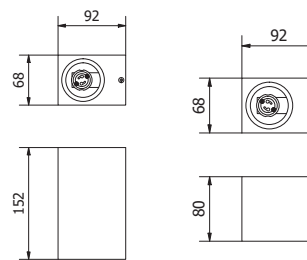

Настенный светильник TIAGO KW

Доступен для заказа с мая

LD-TIAGOGU10D-20KW

LD-TIAGOGU10D-01KW

LD-TIAGOGU10J-20KW

LD-TIAGOGU10J-20KW	max 35 W	алюминий / закаленное стекло	чёрный	однаправленный	275g	5902801211102
LD-TIAGOGU10J-01KW			inox			5902801203305
LD-TIAGOGU10D-20KW	2 x max 35 W		чёрный	двунаправленный	668g	5902801212352
LD-TIAGOGU10D-01KW			inox			5902801203329