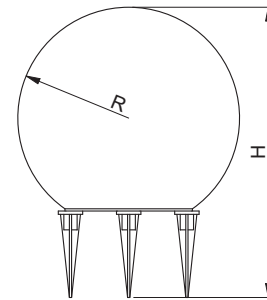

Садовый светильник MARMO

Доступен для заказа с мая

Folder	Power	R	H	Weight	Barcode
OS-MARMO25-00	max 20 W	125	230	812g	5902801211294
OS-MARMO28-00		140	250	950g	5902801224706
OS-MARMO38-00		190	350	1700g	5902801224683