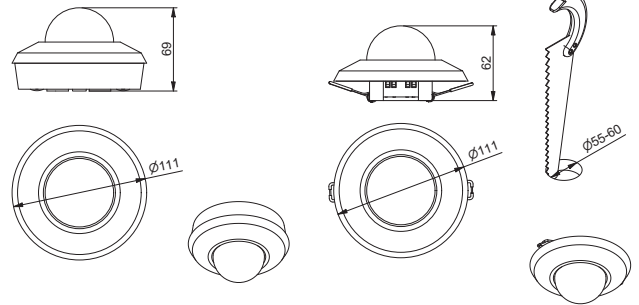

Датчик движения CR-19

Доступен для заказа с мая