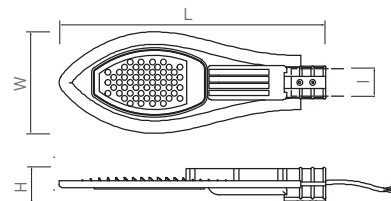

Светодиодная лампа улично-парковая PARKER

Доступно сейчас

Icon	Power (W)	Color Temp (K)	Light Flux (lm)	Material	Dimensions (mm)	PF	Weight (g)	Barcode
	LD-PARK30W-40	30 W	3000 lm	алюминий	497 × 173 × 58 × ø38	PF > 0,95	680 g	5902801241895
	LD-PARK50W-40	50 W	5000 lm		540 × 200 × 70 × ø48		1270 g	5902801241925

Светодиодный встраиваемый светильник FARO

Доступно сейчас

Icon	Power (W)	Color Temp (K)	Light Flux (lm)	Dimensions (mm)	PF	Material	Weight (g)	Barcode
	LD-FAR10W-40	10 W	800 lm	ø 90-100 × 110 × 70	PF > 0,5	алюминий	410 g	5902801255342
	LD-FAR20W-40	20 W	1600 lm	ø 150-160 × 170 × 90	PF > 0,9		880 g	5902801253201