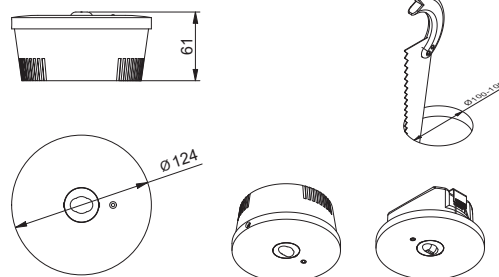

Светодиодный однофункциональный светильник аварийного освещения OGLA

Доступен для заказа с мая