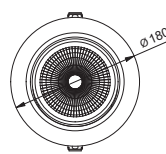

LD-ALT35W-NB