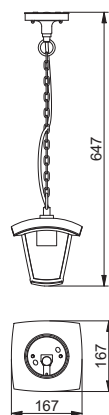

OS-MARINAH-00