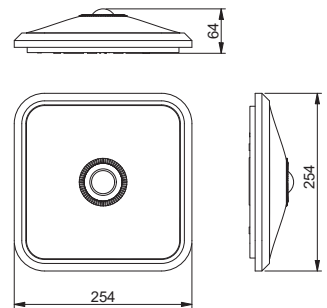

Садовый светильник GIRLANDA 7,5 m

Доступен для заказа с мая

AE-GR610-10	max. 10 x 10W	22	1812 g	5902801281242

LED светильник с датчиком движения ITALIA KW

Доступен для заказа с мая

OS-ITL12WKW-LED	12 W	PC	белый	420 g	5902801282089