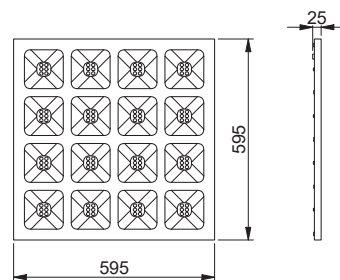

Светодиодный встраиваемый светильник TIGER

Доступен для заказа с апреля