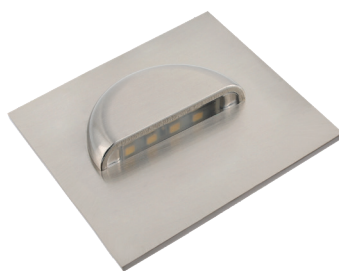

Светодиодная лампа улично-парковая PARKER

Доступно сейчас

Icon	Power (W)	Color Temp (K)	Light Flux (lm)	Material	Dimensions (mm)	PF	Weight (g)	Barcode
	LD-PARK30W-40	30 W	3000 lm	алюминий	497 × 173 × 58 × ø38	PF > 0,95	680 g	5902801241895
	LD-PARK50W-40	50 W	5000 lm		540 × 200 × 70 × ø48		1270 g	5902801241925

Светодиодный встраиваемый светильник FARO

Доступно сейчас

Icon	Power (W)	Color Temp (K)	Light Flux (lm)	Dimensions (mm)	PF	Material	Weight (g)	Barcode
	LD-FAR10W-40	10 W	800 lm	ø 90-100 × 110 × 70	PF > 0,5	алюминий	410 g	5902801255342
	LD-FAR20W-40	20 W	1600 lm	ø 150-160 × 170 × 90	PF > 0,9		880 g	5902801253201

Лестничный светодиодный светильник ESCADA

Доступен для заказа с апреля

LD-ESOA084-51

LD-ESOB084-51

LD-ESKA084-51

LD-ESKB084-51

LD-ESOA084-51	0,8 W	● 4000 K	70 lm	inox	5902801211119
LD-ESOB084-51					5902801210990
LD-ESKA084-51					5902801211270
LD-ESKB084-51					5902801211201

Настенный светильник TIAGO KW

Доступен для заказа с мая

LD-TIAGOGU10D-20KW

LD-TIAGOGU10D-01KW

LD-TIAGOGU10J-20KW

LD-TIAGOGU10J-20KW	max 35 W	алюминий / закаленное стекло	чёрный	однаправленный	275g	5902801211102
LD-TIAGOGU10J-01KW			inox			5902801203305
LD-TIAGOGU10D-20KW	2 x max 35 W		чёрный	двунаправленный	668g	5902801212352
LD-TIAGOGU10D-01KW			inox			5902801203329