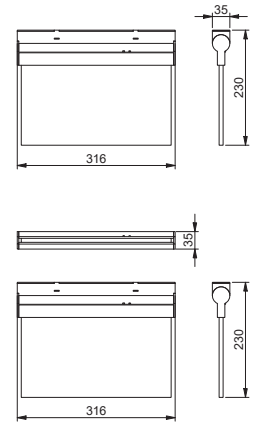

Светодиодный двухфункциональный светильник аварийного освещения CORSO

Доступен для заказа с мая