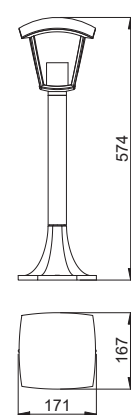

Светодиодная лампа улично-парковая PARKER

Доступно сейчас

Icon	Power (W)	Color Temp (K)	Light Flux (lm)	Material	Dimensions (mm)	PF	Weight (g)	Barcode
	LD-PARK30W-40	30 W	3000 lm	алюминий	497 × 173 × 58 × ø38	PF > 0,95	680 g	5902801241895
	LD-PARK50W-40	50 W	5000 lm		540 × 200 × 70 × ø48		1270 g	5902801241925

Светодиодный встраиваемый светильник FARO

Доступно сейчас

Icon	Power (W)	Color Temp (K)	Light Flux (lm)	Dimensions (mm)	PF	Material	Weight (g)	Barcode
	LD-FAR10W-40	10 W	800 lm	ø 90-100 × 110 × 70	PF > 0,5	алюминий	410 g	5902801255342
	LD-FAR20W-40	20 W	1600 lm	ø 150-160 × 170 × 90	PF > 0,9		880 g	5902801253201

OS-MARINADA-00

OS-MARINAUA-00

OS-MARINAH-00

OS-MARINAP3-00

OS-MARINAP-00

Model	Power	Material	Color	Weight	Barcode
OS-MARINADA-00	max 20 W	Алюминий / PC	чёрный	750 g	5902801205583
OS-MARINAUA-00					5902801205637
OS-MARINAP-00				1450 g	5902801205798
OS-MARINAP3-00				750 g	5902801205804
OS-MARINAH-00					5902801205743

Садовый светильник MARMO

Доступен для заказа с мая

Folder	Power	R	H	Weight	Barcode
OS-MARMO25-00	max 20 W	125	230	812g	5902801211294
OS-MARMO28-00		140	250	950g	5902801224706
OS-MARMO38-00		190	350	1700g	5902801224683