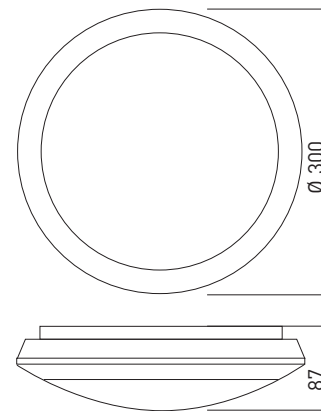

Светодиодный светильник ТОКИО

доступный с ноября

22 Вт

2000 лм

IP 65

LD-TOK22W-40

22 Вт

2000 лм

● 4000 К

1000 г

5902801283888