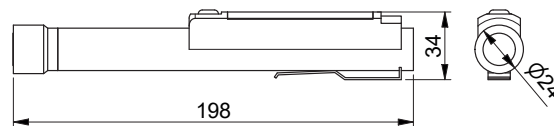

Три режима свечения главный свет, дополнительный, красный предупреждающий свет

Магнит для подвешивания фонарика

LT-LB6WT2-60

6 Вт

6400 K

400 лм

140 г

5902801215858