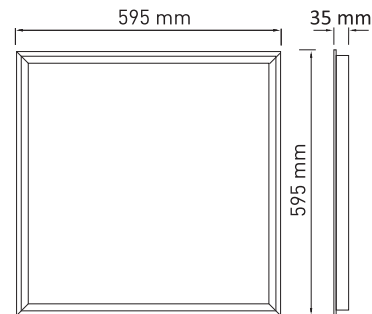

Светодиодная панель LION

доступный с октября

- 36 Вт
- 100 лм/Вт
- IP20/44, IK08