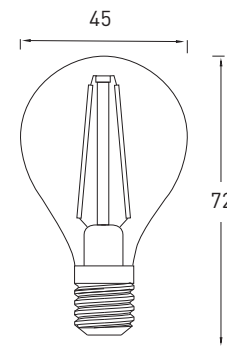

Светодиодный источник света филаментная лампа

доступный с октября

➤ E27

➤ 3000K

➤ Рекомендуется для гирлянды и в качестве садового светильника

LD-G45FL2E-30	2 Вт	20 Вт	200 лм	3000 K	22 mA	13 г	5902801284199
LD-G45FL4E-30	4 Вт	35 Вт	400 лм		35 mA		5902801284267