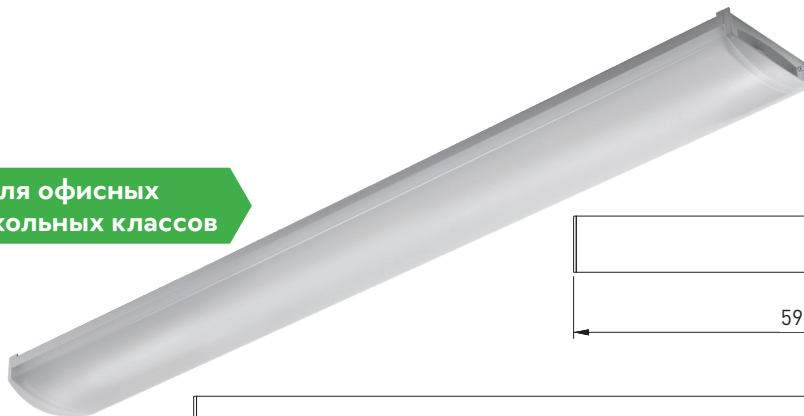

Светодиодный светильник ZEFIR PRO

доступный с ноября

92 лм/Вт

IP44

4000K

Предназначен для офисных помещений и школьных классов

LD-ZFPL24W06-NB	24 Вт	● 4000 K	2200 лм	PF>0,5	825 г	5902801218170
LD-ZFPL48W12-NB	48 Вт		4400 лм	PF>0,9	1475 г	5902801278624