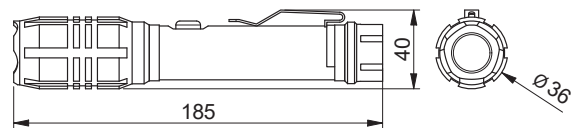

Светодиодный фонарик с встроенным аккумулятором

доступный с декабря

8 Вт

800 Лм

Встроенный аккумулятор 2000 мАч

Функция powerbank

LT-LA8WT2-60

8 Вт

6400 К

8000 лм

220 г

5902801215865