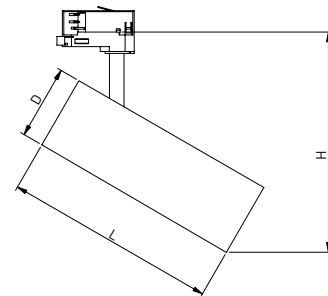

Светодиодный прожектор для шинпровода T-LINE

доступный с декабря

92 лм/Вт

4000K

Компатибилен с шиной GTV

Размещение блока питания в светильнике уменьшает размеры адаптера, придавая светильнику элегантности.

TLD-12W38LN-NB0	12 Вт	● 4000 K	1100 лм	PF > 0,5	370 г	5902801278563
TLD-12W38LN-NB1						5902801278570
TLD-20W38LN-NB0	20 Вт		1800 лм	PF > 0,9	560 г	5902801278495
TLD-20W38LN-NB1						5902801278631
TLD-30W38LN-NB0	30 Вт		2 700 Лм	PF>0,9	710 г	5902801278594
TLD-30W38LN-NB1						5902801278617