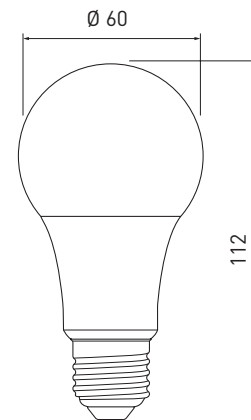

Светодиодный источник света с диммером А60

доступный с ноября

Может быть использован с диммером

10 Вт, 820 лм

E27