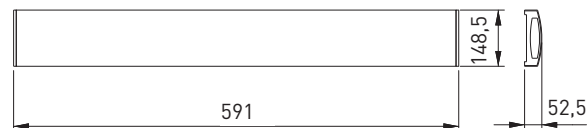

Светодиодный светильник ZEFIR PRO

доступный с ноября

92 лм/Вт

IP44

4000K

Предназначен для офисных помещений и школьных классов

LD-ZFPL24W06-NB	24 Вт	● 4000 K	2200 лм	PF>0,5	825 г	5902801218170
LD-ZFPL48W12-NB	48 Вт		4400 лм	PF>0,9	1475 г	5902801278624

Указанные сроки доступности могут быть изменены