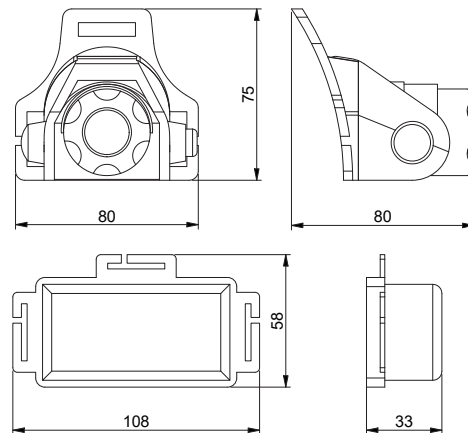

Светодиодный фонарик налобный

доступный с декабря

6 Вт

350 Лм

2 режима интенсивности освещения

Стробоскоп

LT-LC6WT3-60

6W