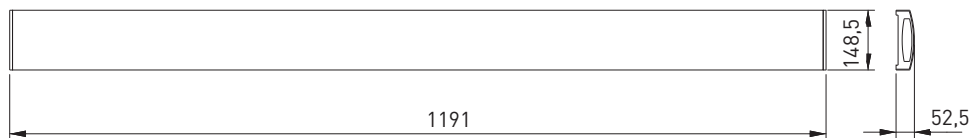

Светодиодный светильник ZEFIR PRO

доступный с ноября

92 лм/Вт

IP44

4000K

Предназначен для офисных помещений и школьных классов

LD-ZFPL24W06-NB	24 Вт	● 4000 K	2200 лм	PF>0,5	825 г	5902801218170
LD-ZFPL48W12-NB	48 Вт		4400 лм	PF>0,9	1475 г	5902801278624

Указанные сроки доступности могут быть изменены