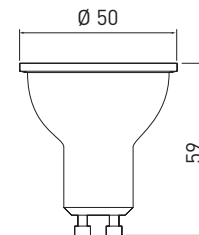

Светодиодный источник света с диммером

доступный с ноября

Может быть использован с диммером

7 Вт, 820 лм

GU10

LD-SPCGU10-7W	7 Вт	46 Вт	● 3000 K	61 mA	70 г	5902801295010
LD-SPNGU10-7W			● 4000 K			5902801295263

Указанные сроки доступности могут быть изменены