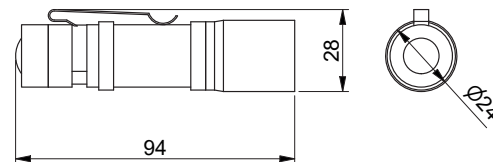

Светодиодный фонарик

доступный с декабря

3 Вт

200 Лм

4 режима интенсивности освещения

LT-LB3WT4-60

3 Вт

6400 К

200 лм

40 г

5902801215797