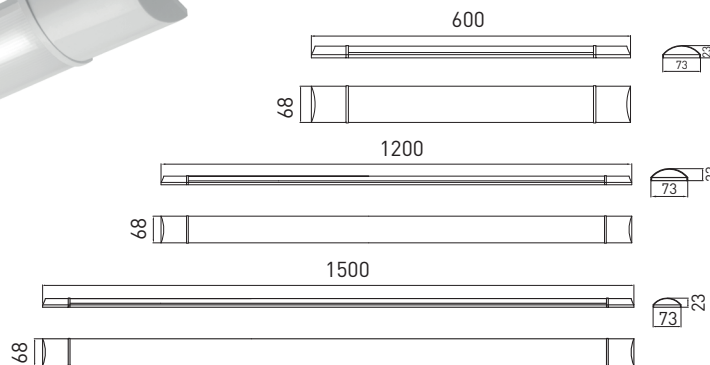

Линейный светодиодный светильник ASPEN

доступный с ноября

90 лм/Вт

IP40

3000K

LD-OLL20W-CB	20 Вт	3000 K	1800 лм	PC	белый	PF > 0,5	190 г	5902801284151
LD-OLL40W-CB	40 Вт		3600 лм			PF > 0,9	360 г	5902801285011
LD-OLL50W-CB	50 Вт		4500 лм			475 г	5902801284274