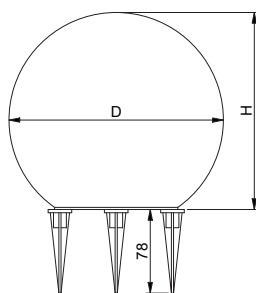

MARMO

Это замечательное украшение все чаще встречается на приусадебных участках и зеленой территории гостинично-ресторанных комплексов. Сферическая рама привносит нотки современности и непринужденной, простой элегантности. Благодаря трем вариантам величины, можно получить различные оформления и контрастные композиции.