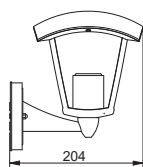

MARINA

Светильник доступен в пяти вариантах, которые позволяют интересно оформить пространство. Светильник «Marina» можно размещать на газонах возле дорожек, закрепить на стене дома или подвесить на потолке с помощью цепи.

Благодаря своему дизайну, светильник идеально выглядит на территории вокруг ресторанов и таверн, которую он украшает, излучая приятный свет.

OS-MARINADA-00

OS-MARINAUA-00

OS-MARINADA-00	макс. 20 Вт	Алюминий / PC	черный	750 г	5902801205583
OS-MARINAUA-00					5902801205637
OS-MARINAP-00				1450 г	5902801205798
OS-MARINAP3-00				750 г	5902801205804
OS-MARINAH-00					5902801205743