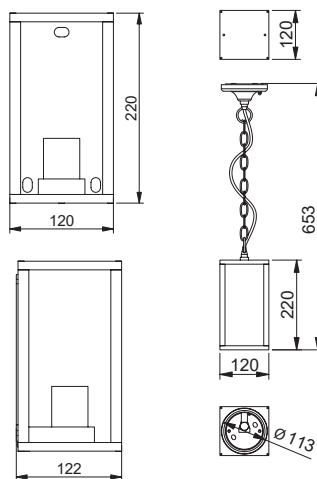

OS-VENTANAH-00

OS-VENTANAUA-00

					
OS-VENTANAH-00	Макс. 20 Вт	алюминий / закаленное стекло	1312 г	5902801225055	
OS-VENTANAUA-00			1140 г	5902801282423	

Светильник «Ventana»  
можно повесить на  
декоративной цепи  
или закрепить на стене  
дома.