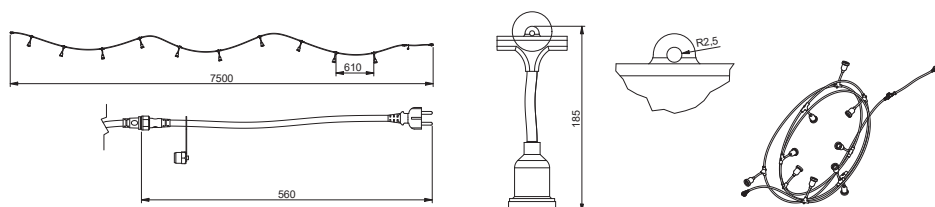

САДОВАЯ ГИРЛЯНДА

Все более популярным украшением становится гирлянда, размещенная под крышей на террасах или натянута между деревьями. Она является альтернативой традиционному освещению и одновременно нетрадиционной декорацией - особенно когда мы используем для нее светодиодные лампы «Vintage».

LN

AE-GR610-10

макс. 10 x 10 Вт

22

1812 г

5902801281242