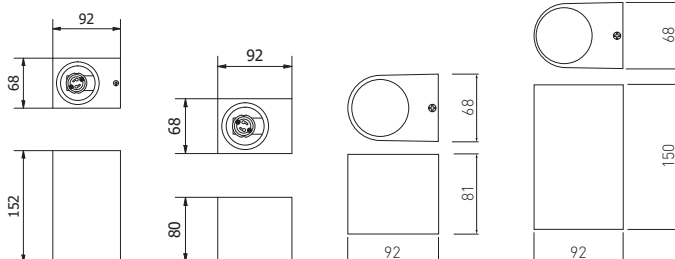

LD-TIAGOGU10J-20KW

LD-TIAGOGU10J-01

LD-TIAGOGU10D-20KW

LD-TIAGOGU10D-01

Model	Power	Material	Color	Beam Type	Weight	Barcode
LD-TIAGOGU10J-20	1 x макс. 35 W	сплав алюминия; закаленное стекло,	черный	однаправленная	300 г	5901867162144
LD-TIAGOGU10J-01			нержавеющая сталь			5902801255984
LD-TIAGOGU10D-20	2 x макс. 35 W		черный	двунаправленная	470 г	5901867162151
LD-TIAGOGU10D-01			нержавеющая сталь			5902801256042
LD-TIAGOGU10J-20KW	макс. 35 W		черный	однаправленная	275 г	5902801211102
LD-TIAGOGU10J-01KW			нержавеющая сталь			5902801203305
LD-TIAGOGU10D-20KW	2 x макс. 35 W		черный	двунаправленная	668 г	5902801212352
LD-TIAGOGU10D-01KW			нержавеющая сталь			5902801203329