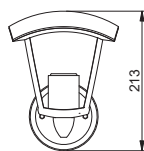

MARINA

Светильник доступен в пяти вариантах, которые позволяют интересно оформить пространство. Светильник «Marina» можно размещать на газонах возле дорожек, закрепить на стене дома или подвесить на потолке с помощью цепи.

Благодаря своему дизайну, светильник идеально выглядит на территории вокруг ресторанов и таверн, которую он украшает, излучая приятный свет.

OS-MARINADA-00

OS-MARINADA-00	макс. 20 Вт	Алюминий / PC	черный	750 г	5902801205583
OS-MARINAUA-00					5902801205637
OS-MARINAP-00				1450 г	5902801205798
OS-MARINAP3-00				750 г	5902801205804
OS-MARINAH-00					5902801205743