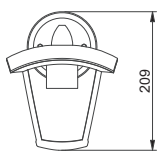

OS-MARINADA-00