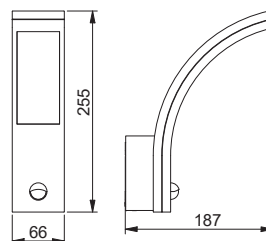

PARIS

с датчиком движения

Светильник с минималистским дизайном, идеальный для современных зданий. Доступен в черном или белом цветах, что позволяет нам адаптировать светильник к цвету стен, а также к окружению - оконным рамам, дверям, внешним подоконниками и другим архитектурным элементам.

Светильник «Paris» предназначен для поверхностного монтажа. Благодаря наличию датчика движения, светильник включается только тогда, когда мы находимся недалеко.

LD-PAR10W40-00	10 Вт	PC	белый	450 г	5902801282065
LD-PAR10W40-10			черный		5902801282072