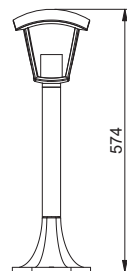

OS-MARINAP-00