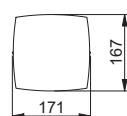

OS-MARINAP3-00

OS-MARINAP-00