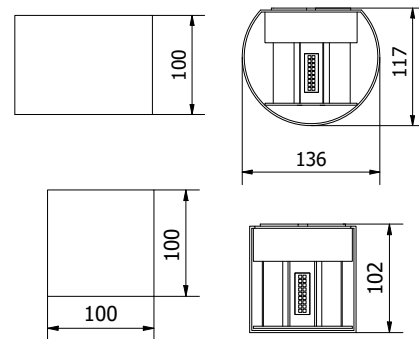

Информация по наличию товара может быть изменена