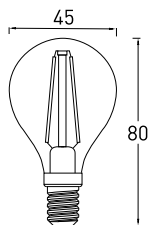

LD-G125FP8-30

LD-ST64FP4-30

LD-C35FP4-30						
LD-C35FP4-30L	4 W	25 W	E14	240 lm	2700 K	30 g
LD-G45FP4-30						
LD-ST64FP4-30	6 W	33 W	E27	360 lm		45 g
LD-A60FP8-30	8 W	40 W		480 lm	75 g	
LD-G95FP8-30				540 lm	150 g	
LD-G125FP8-30				250 g		