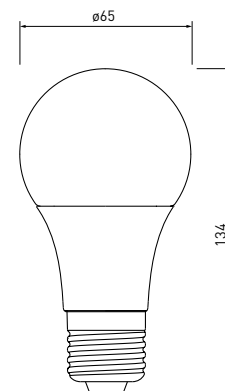

Светодиодный источник света, А65

Доступен для заказа с ноября

Высокая светоотдача

Очень хороший отвод тепла благодаря встроенному радиатору

LD-PC3A65-18W

18 W

3000 K

1700 lm

54 g

LD-PN3A65-18W

4000 K

Информация по наличию товара может быть изменена