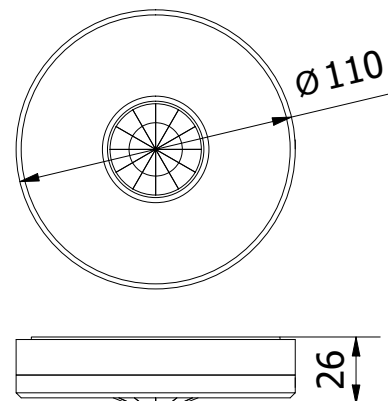

Датчик движения CR-12

Доступно сейчас

Высокая мощность нагрузки - МАКС 2000 Вт

Очень высокая степень пыле- и водонепроницаемости (IP65)