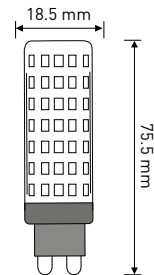

Светодиодный источник света

Доступен для заказа с декабря

Высокая светоотдача

Равномерное освещение благодаря диоду

LD-G9P12W0-30

12 W

3000 K

960 lm

200 g

LD-G9P12W0-40

4000 K