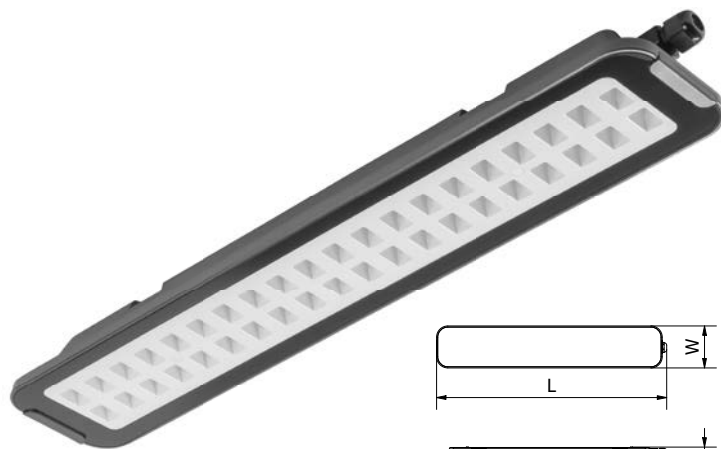

# Светодиодный светильник LUNAR

Доступно сейчас

Доступны две длины: 120 см и 150 см

Очень высокая пыле- и водонепроницаемость - IP66

Прочный корпус из качественного PC и закаленного стекла

LD-LUNAR60-40	40 W	4000 lm
LD-LUNAR120-80	80 W	8000 lm