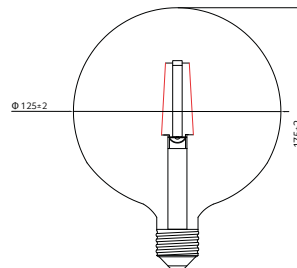

LD-G125FP8-30

LD-ST64FP4-30

LD-C35FP4-30						
LD-C35FP4-30L	4 W	25 W	E14	240 lm	2700 K	30 g
LD-G45FP4-30						
LD-ST64FP4-30	6 W	33 W	E27	360 lm		45 g
LD-A60FP8-30	8 W	40 W		480 lm	75 g	
LD-G95FP8-30				540 lm	150 g	
LD-G125FP8-30				250 g		