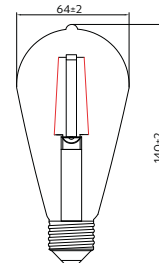

LD-G125FP8-30

LD-ST64FP4-30

LD-C35FP4-30						
LD-C35FP4-30L	4 W	25 W	E14	240 lm	2700 K	30 g
LD-G45FP4-30						
LD-ST64FP4-30	6 W	33 W	E27	360 lm		45 g
LD-A60FP8-30	8 W	40 W		480 lm	75 g	
LD-G95FP8-30				540 lm	150 g	
LD-G125FP8-30				250 g		