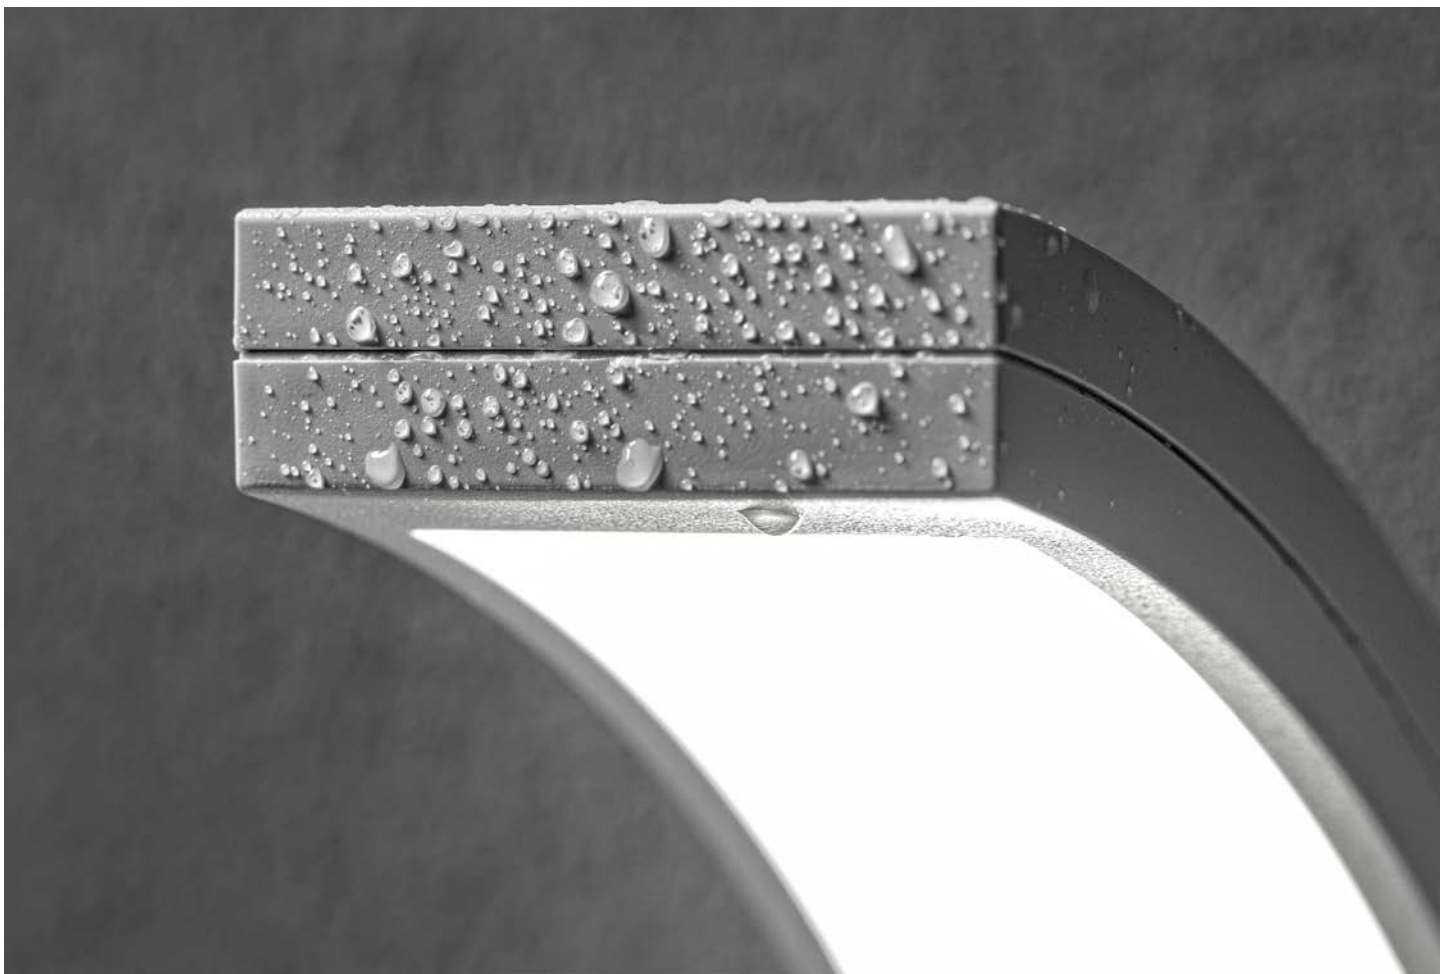

Информация по наличию товара может быть изменена