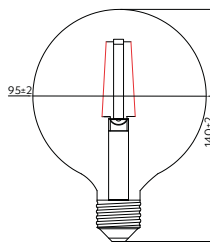

LD-G125FP8-30

LD-ST64FP4-30

LD-C35FP4-30						
LD-C35FP4-30L	4 W	25 W	E14	240 lm	2700 K	30 g
LD-G45FP4-30						
LD-ST64FP4-30	6 W	33 W	E27	360 lm		45 g
LD-A60FP8-30	8 W	40 W		480 lm	75 g	
LD-G95FP8-30				540 lm	150 g	
LD-G125FP8-30				250 g		