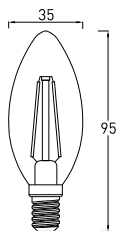

LD-G125FP8-30

LD-ST64FP4-30

LD-C35FP4-30						
LD-C35FP4-30L	4 W	25 W	E14	240 lm	2700 K	30 g
LD-G45FP4-30						
LD-ST64FP4-30	6 W	33 W	E27	360 lm		45 g
LD-A60FP8-30	8 W	40 W		480 lm	75 g	
LD-G95FP8-30				540 lm	150 g	
LD-G125FP8-30				250 g		