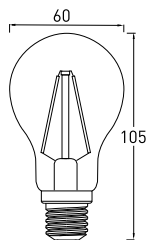

LD-G125FP8-30

LD-ST64FP4-30

LD-C35FP4-30						
LD-C35FP4-30L	4 W	25 W	E14	240 lm	2700 K	30 g
LD-G45FP4-30						
LD-ST64FP4-30	6 W	33 W	E27	360 lm		45 g
LD-A60FP8-30	8 W	40 W		480 lm	75 g	
LD-G95FP8-30				540 lm	150 g	
LD-G125FP8-30				250 g		