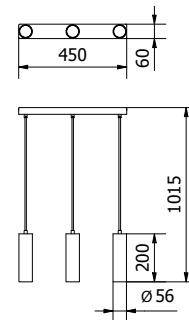

Подвесной светодиодный светильник TRESOS

Доступен для заказа с ноября

Современный дизайн

Регулируемая длина кабеля

Идеальное решение для освещения стола в гостиной

OS-TRES320W-00

OS-TRES320W-10

OS-TRES320W-00

MAX. 3x20 W

1400 g

OS-TRES320W-10

Информация по наличию товара может быть изменена