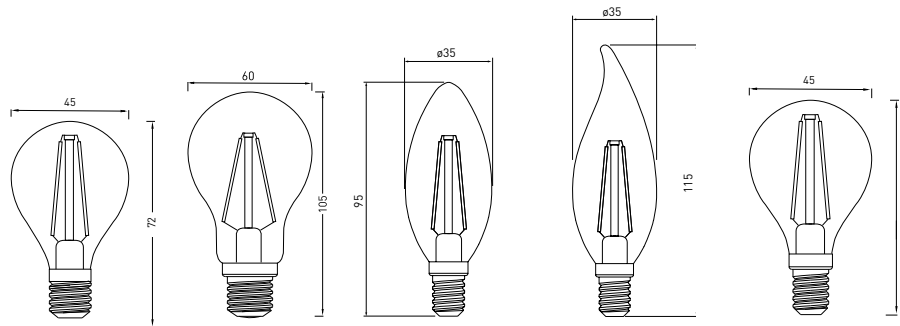

Светодиодный источник света, FILAMENT молочный Доступен для заказа с декабря

Угол свечения 360 градусов

Filament в молочной лампочке

Широкий выбор форм лампочки