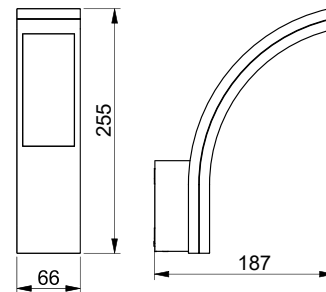

Светодиодный светильник PARIS

Доступен для заказа с декабря

Современный дизайн

Высокая устойчивость к повреждениям - IK07

Высокая степень пыле- и водонепроницаемости (IP54)

LD-PAR10W40BC-00