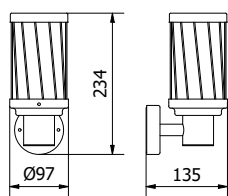

OS-KERTOUA-30