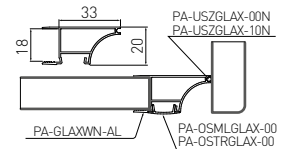

Model	BOARD mm	L m	Color	Material
PA-GLAXWN3M-AL	18	3	серебристый	алюминий
PA-GLAXWN3M-AL-20M			чёрный	
PA-GLAXWN3M-AL-10			белый	
PA-GLAXWN3M-AL-06			inox