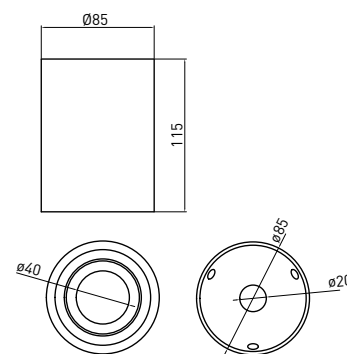

White

Grey

Black