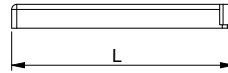

Уменьшенные размеры корпуса

Встроенный кабель питания

Model	Power (W)	Output (miniAMP)	Current (A)	Dimensions (LxWxH mm)	Material	Weight (g)
LD-ZAS09WEC-30	9 W	3 miniAMP	0,75 A	103 x 41 x 12mm	пластик	110 g
LD-ZAS15WEC-30	15 W	4 miniAMP	1,25 A	129 x 42 x 16 mm		130 g
LD-ZAS20WEC-30	20 W		1,67 A	129 x 42 x 16 mm		140 g
LD-ZAS30WEC-30	30 W	6 miniAMP	2,5 A	160 x 50 x 18 mm		190 g
LD-ZAS60WEC-30	60 W		5 A	190 x 62 x 21 mm		290 g