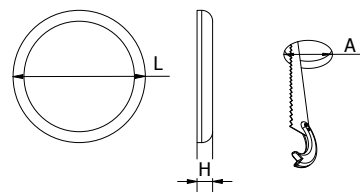

Светодиодный светильник типа downlight врезной SORA

Доступно сейчас

3 года гарантии

Подходит для помещений с повышенной влажностью (IP54)