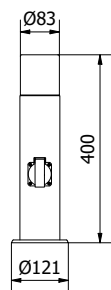

Model	Power	Material	Weight
OS-KERTOUA-30	max 12 W	алюминий + PC	690 g
OS-KERTP40-30			700 g
OS-KERTP80-30			1350 g

Высокая мощность нагрузки - МАКС 2000 Вт

Класс защиты IP44

OS-CORP40G-30

OS-CORP80G-30

OS-CORP40G-30