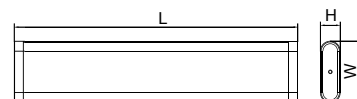

Светодиодный светильник LONGI

Доступно сейчас

3 года гарантии

Пылезащита на уровне IP40

Высокая устойчивость к повреждениям - IK08