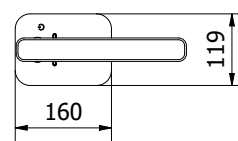

Возможность изменения цвета света

Функция диммирования

USB-разъем для зарядки мобильных устройств

White

Black

LB-HIK6WCCT-00

6 W

400 lm

PC

белый

520 g

LB-HIK6WCCT-10

чёрный