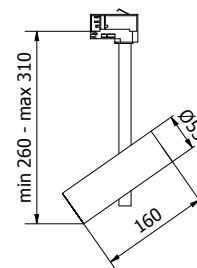

Светильник для шинпровода GROSSO

Доступно сейчас

В комплекте декоративная сотовая задвижка

Предназначен к источникам GU10

3 года гарантии

White

Black

XLD-GRSGU10OB-NB

max 20 W

белый

алюминий

430 g

XLD-GRSGU10OC-NB

чёрный

Светильник для шинпровода GROSSO

Доступно сейчас

В комплекте декоративная сотовая задвижка

Предназначен к источникам GU10

3 года гарантии

White

Black

XLD-GRSGU10KB-NB

max 20 W

белый

алюминий

430 g

XLD-GRSGU10KC-NB

чёрный