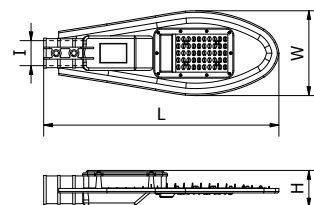

Улично-парковочная лампа LED PARKER III

Доступно сейчас

Водонепроницаемость на уровне IP65

Срок службы минимум 40 000 ч.

Model	Power (W)	Color Temp (K)	Beam Angle	Material	Dimensions (LxWxH) mm	PF	Weight (g)	
LD-PARK3L30W-40	30 W	4000 K	3000 lm	алюминий	470 x 170 x 75 x ø50	PF > 0,9	1050 g	
LD-PARK3L50W-40	50 W		5000 lm					
LD-PARK3L80W-40	80 W		8000 lm		580 x 210 x 80 x ø65			2400 g

Потолочный светильник AQUA

Доступно сейчас

Подходит для помещений с повышенной влажностью (IP54)

Универсальные цвета - белый, черный, серый

Алюминиевый корпус

White

Grey

Black

Model	Power (W)	Color	Material	Weight (g)
OS-SENAQ5087OKB-10	max 50 W	белый	алюминий	300 g
OS-SENAQ5087OKB-80		серый		
OS-SENAQ5087OKCZ-00		чёрный