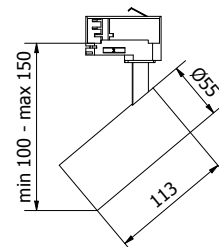

Светильник для шинпровода LIMA

Доступно сейчас

В комплекте декоративная сотовая задвижка

Предназначен к источникам GU10

3 года гарантии

White

Black

XLD-LMAGU10OB-NB

max 20 W

белый

алюминий

230 g

XLD-LMAGU10OC-NB

чёрный

Светильник для шинпровода LIMA

Доступно сейчас

В комплекте декоративная сотовая задвижка

Предназначен к источникам GU10

3 года гарантии

White

Black

XLD-LMAGU10KB-NB

max 20 W

белый

алюминий

340 g

XLD-LMAGU10KC-NB

чёрный