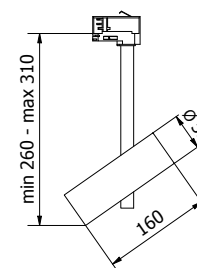

Светильник для шинпровода GROSSO

Доступно сейчас

В комплекте декоративная сотовая задвижка

Предназначен к источникам GU10

3 года гарантии

White

Black

XLD-GRSGU10OB-NB

max 20 W

белый

алюминий

430 g

XLD-GRSGU10OC-NB

чёрный

Светильник для шинпровода GROSSO

Доступно сейчас

В комплекте декоративная сотовая задвижка

Предназначен к источникам GU10

3 года гарантии

White

Black

XLD-GRSGU10KB-NB

max 20 W

белый

алюминий

430 g

XLD-GRSGU10KC-NB

чёрный