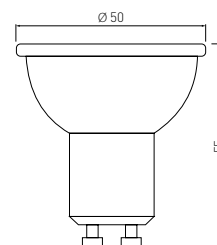

GU10

Цветовая температура 6400 К