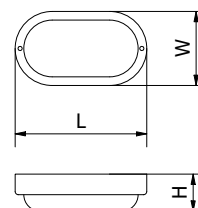

ЖКХ светильник LED KODO

Доступно сейчас

Высокая светоотдача - 90 лм / Вт

Подходит для помещений с повышенной влажностью (IP54)