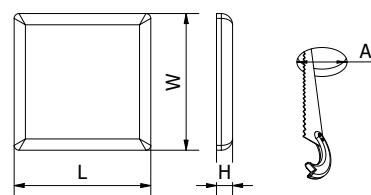

Светодиодный светильник типа downlight врезной SORA

Доступно сейчас

3 года гарантии

Подходит для помещений с повышенной влажностью (IP54)