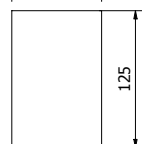

Потолочный светильник RESTO

Доступно сейчас

В форме модной тубы

Универсальные цвета

Предназначен к источникам LED

White

Black

OS-RST80125OK1-10	max 10 W LED only	белый	PC	110 g
OS-RST80125OK1-00		чёрный		

Потолочный светильник RESTO

Доступно сейчас

Универсальные цвета

Предназначен к источникам LED

White

Black

OS-RST8080KW1-10	max 10 W LED only	белый	PC	130 g
OS-RST8080KW1-00		чёрный