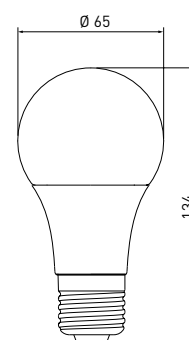

LD-PZ3A60-15W

15 W

90 W

1320 lm

6400 K

140 g

E27

Цветовая температура 6400 К