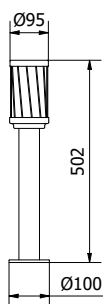

OS-KERTP40-30