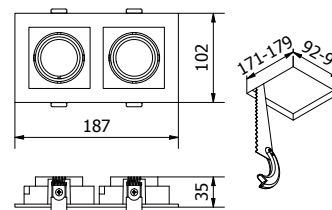

Потолочный точечный светильник RUBIO

Доступно сейчас

Подвижная головка, позволяющая изменять угол освещения

Универсальные цвета

Предназначен к источникам LED

OP-RUBIOKW2-10

OP-RUBIOKW2-00

OP-RUBIOKW2-10	max 10 W LED only	PC	84 g
OP-RUBIOKW2-00			