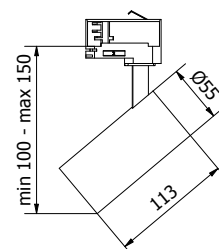

Black

XLD-LMAGU10KB-NB

max 20 W

белый

алюминий

340 g

XLD-LMAGU10KC-NB

чёрный