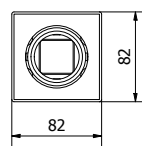

Потолочный светильник RESTO

Доступно сейчас

В форме модной тубы

Универсальные цвета

Предназначен к источникам LED

White

Black

OS-RST80125OK1-10	max 10 W LED only	белый	PC	110 g
OS-RST80125OK1-00		чёрный		

Потолочный светильник RESTO

Доступно сейчас

Универсальные цвета

Предназначен к источникам LED

White

Black

OS-RST8080KW1-10	max 10 W LED only	белый	PC	130 g
OS-RST8080KW1-00		чёрный