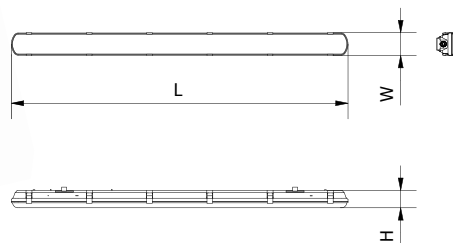

Герметичный светодиодный светильник BESTA

Доступно сейчас

5 лет гарантии

Функциональность - возможность соединения в линии

Высший класс устойчивости к механическим повреждениям - IK10