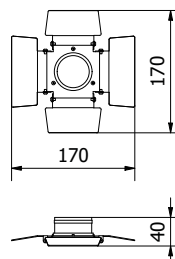

XLD-LKSWLGAB-00	белый	алюминий	100 g
XLD-LKSWLGAC-00	чёрный		
XLD-LKSWLGBB-00	белый		
XLD-LKSWLGBC-00	чёрный		
XLD-LKSWLGCB-00	белый		
XLD-LKSWLGCC-00	чёрный