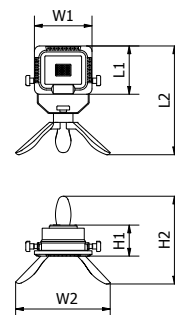

Светодиодный прожектор ALLEDO

Доступно сейчас

Аккумулятор Li-ion 4000 мАч

Функция Power Bank

3 способа свечения