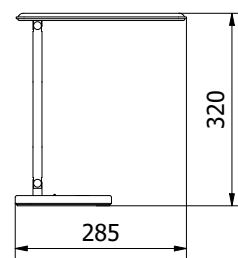

Возможность изменения цвета света

Функция диммирования

USB-разъем для зарядки мобильных устройств

White

Black

LB-HIK6WCCT-00

6 W

400 lm

PC

белый

520 g

LB-HIK6WCCT-10

чёрный