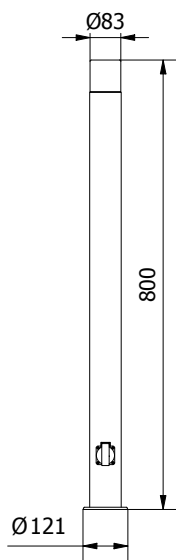

Model	Power	Material	Weight
OS-KERTOUA-30	max 12 W	алюминий + PC	690 g
OS-KERTP40-30			700 g
OS-KERTP80-30			1350 g

Высокая мощность нагрузки - МАКС 2000 Вт

Класс защиты IP44

OS-CORP40G-30

OS-CORP80G-30

OS-CORP40G-30