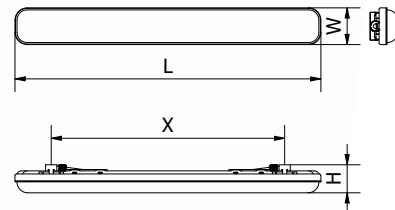

Герметичный светодиодный светильник XARO

Доступно сейчас

3 года гарантии

Функциональность - возможность соединения в линии

Степень влагозащиты щы IP65

Model	Power (W)	Light Output (lm)	Max LN	Weight (g)
LD-XARO18W-30	18 W	2200 lm	max 16	1000g
LD-XARO36W-30	36 W	4400 lm	max 12	1300g
LD-XARO48W-30	48 W	5800 lm	max 8	1800g