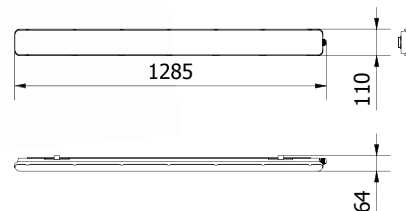

Герметичный светодиодный светильник

Доступно сейчас

Готов к использованию - 2 лампы в комплекте

Степень влагозащиты щы IP65