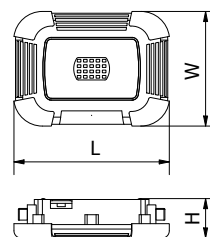

➤ Аккумулятор Li-ion

➤ Функция Power Bank

➤ 3 способа свечения