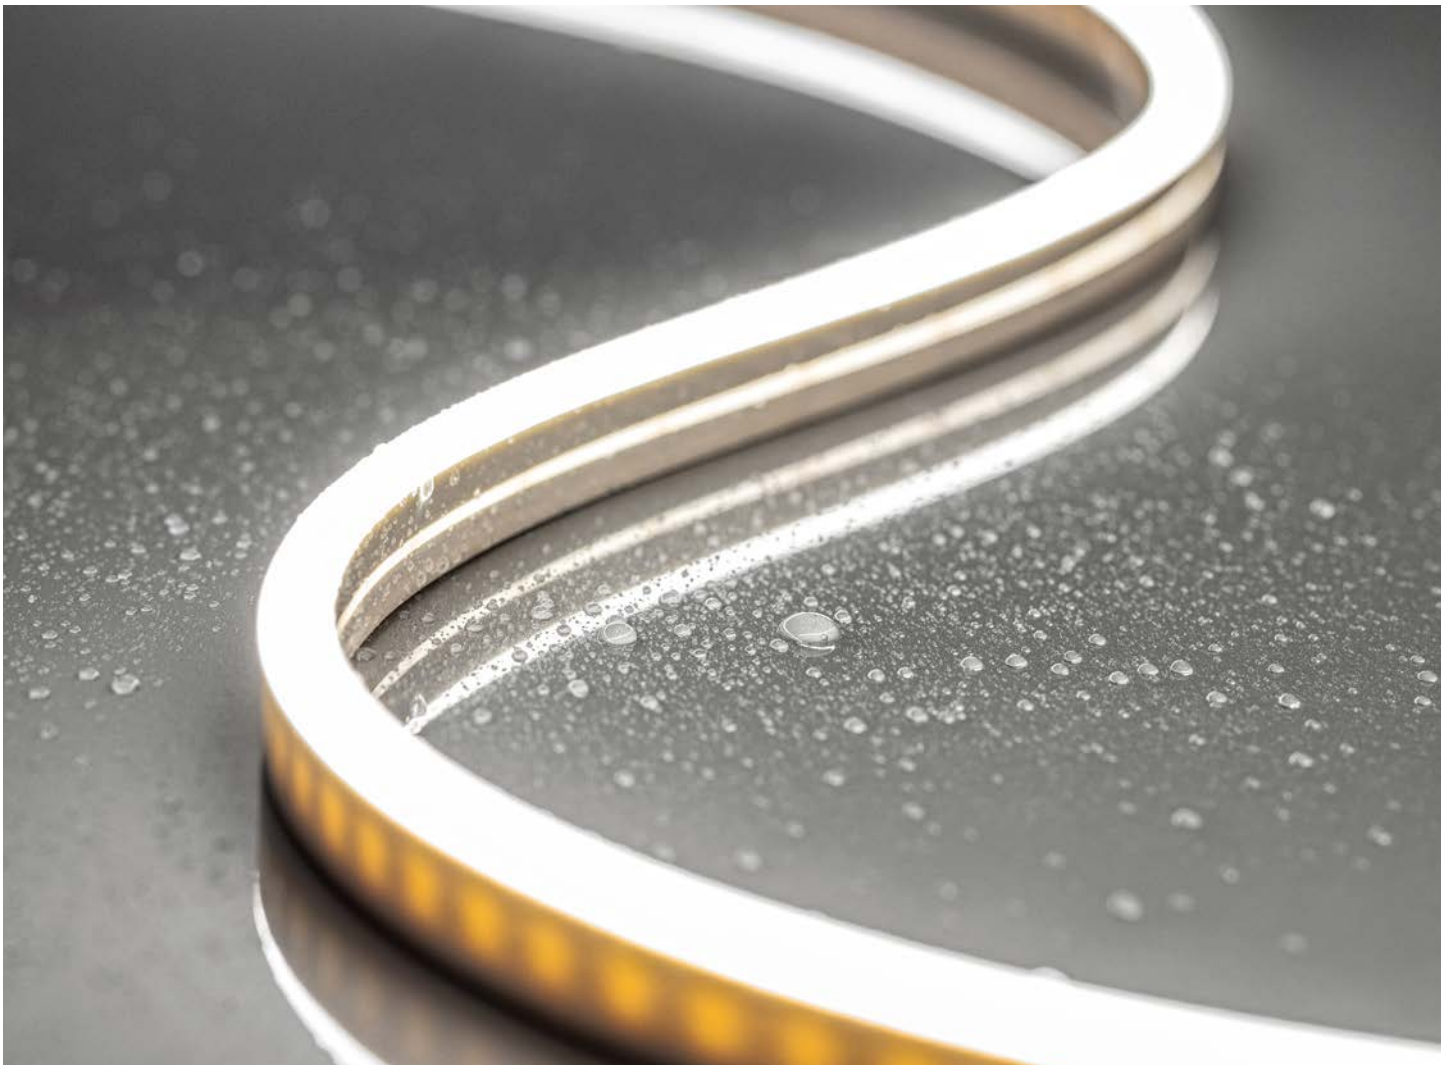

- Очень гибкая лента, позволяющая создавать сложные формы.
- Корпус выполнен из натурального силикона - IP65
- В комплекте держатели и заглушки

LD-NF12V6x12-65-ZB	12 VDC, 8 W/m	200 lm/m	● 6500 K	IP 65	120°	6 mm	100/m	2,5
LD-NF12V6x12-65-NE			● 4000 K					
LD-NF12V6x12-65-CB			● 3200 K					