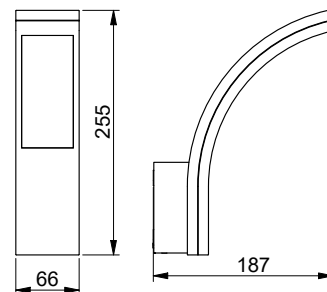

Подходит для помещений с повышенной влажностью (IP54)

Доступен в двух цветах: белом и черном

White

Black

LD-PAR10W40BC-00	10 W	PC	белый	450 g
LD-PAR10W40BC-10			чёрный