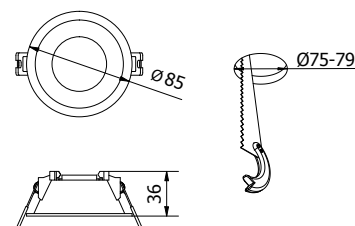

Потолочный точечный светильник LINTO

Доступно сейчас

Подвижная головка, позволяющая изменять угол освещения

Легкая и прочная конструкция

Современный дизайн

OP-LINTOK-00

OP-LINTOK-10

OP-LINTOK-52

max 20 W

PC

40 g

Потолочный точечный светильник KERLA

Доступно сейчас

Легкая и прочная конструкция

Современный дизайн

Простой монтаж

OP-KERLKW-10

OP-KERLKW-00

max 20 W

PC

25 g