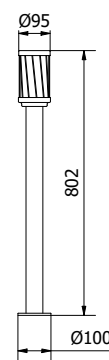

OS-KERTP80-30