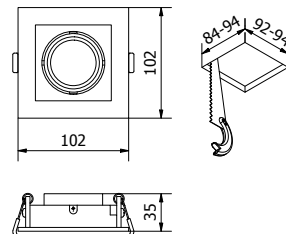

Потолочный точечный светильник RUBIO

Доступно сейчас

Подвижная головка, позволяющая изменять угол освещения

Универсальные цвета

Предназначен к источникам LED

OP-RUBIOKW1-10

OP-RUBIOKW1-00

OP-RUBIOKW1-10	max 10 W LED only	PC	42 g
OP-RUBIOKW1-00			