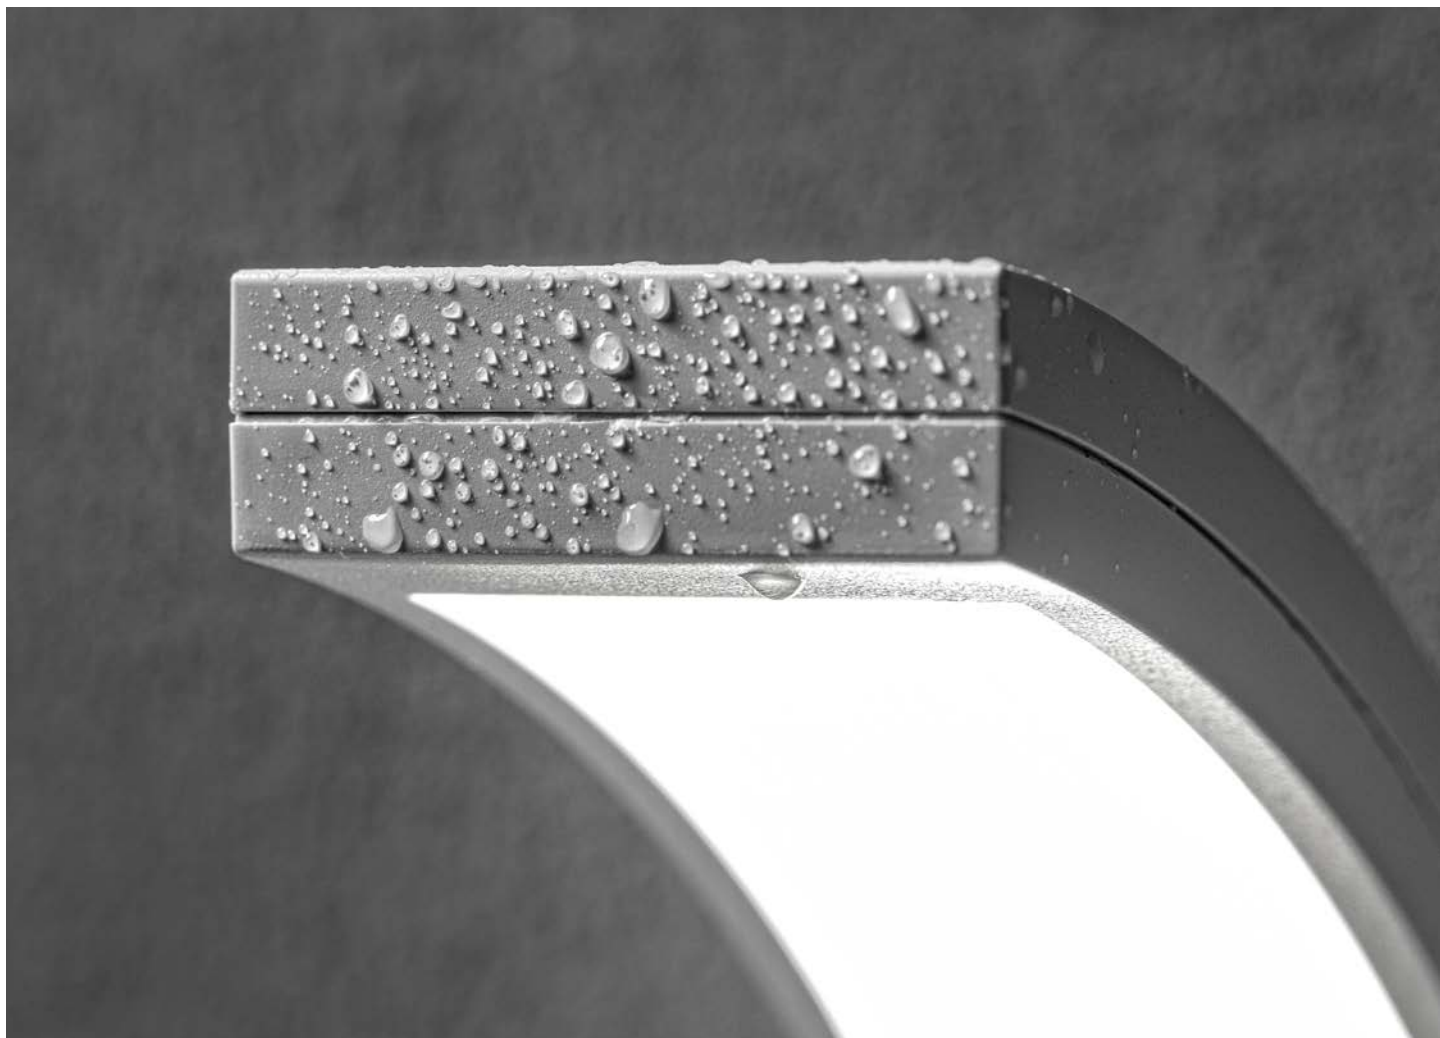

LD-PAR10W40BC-00	10 W	PC	белый	450 g
LD-PAR10W40BC-10			чёрный