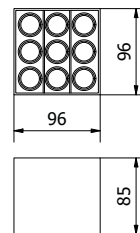

White

Black