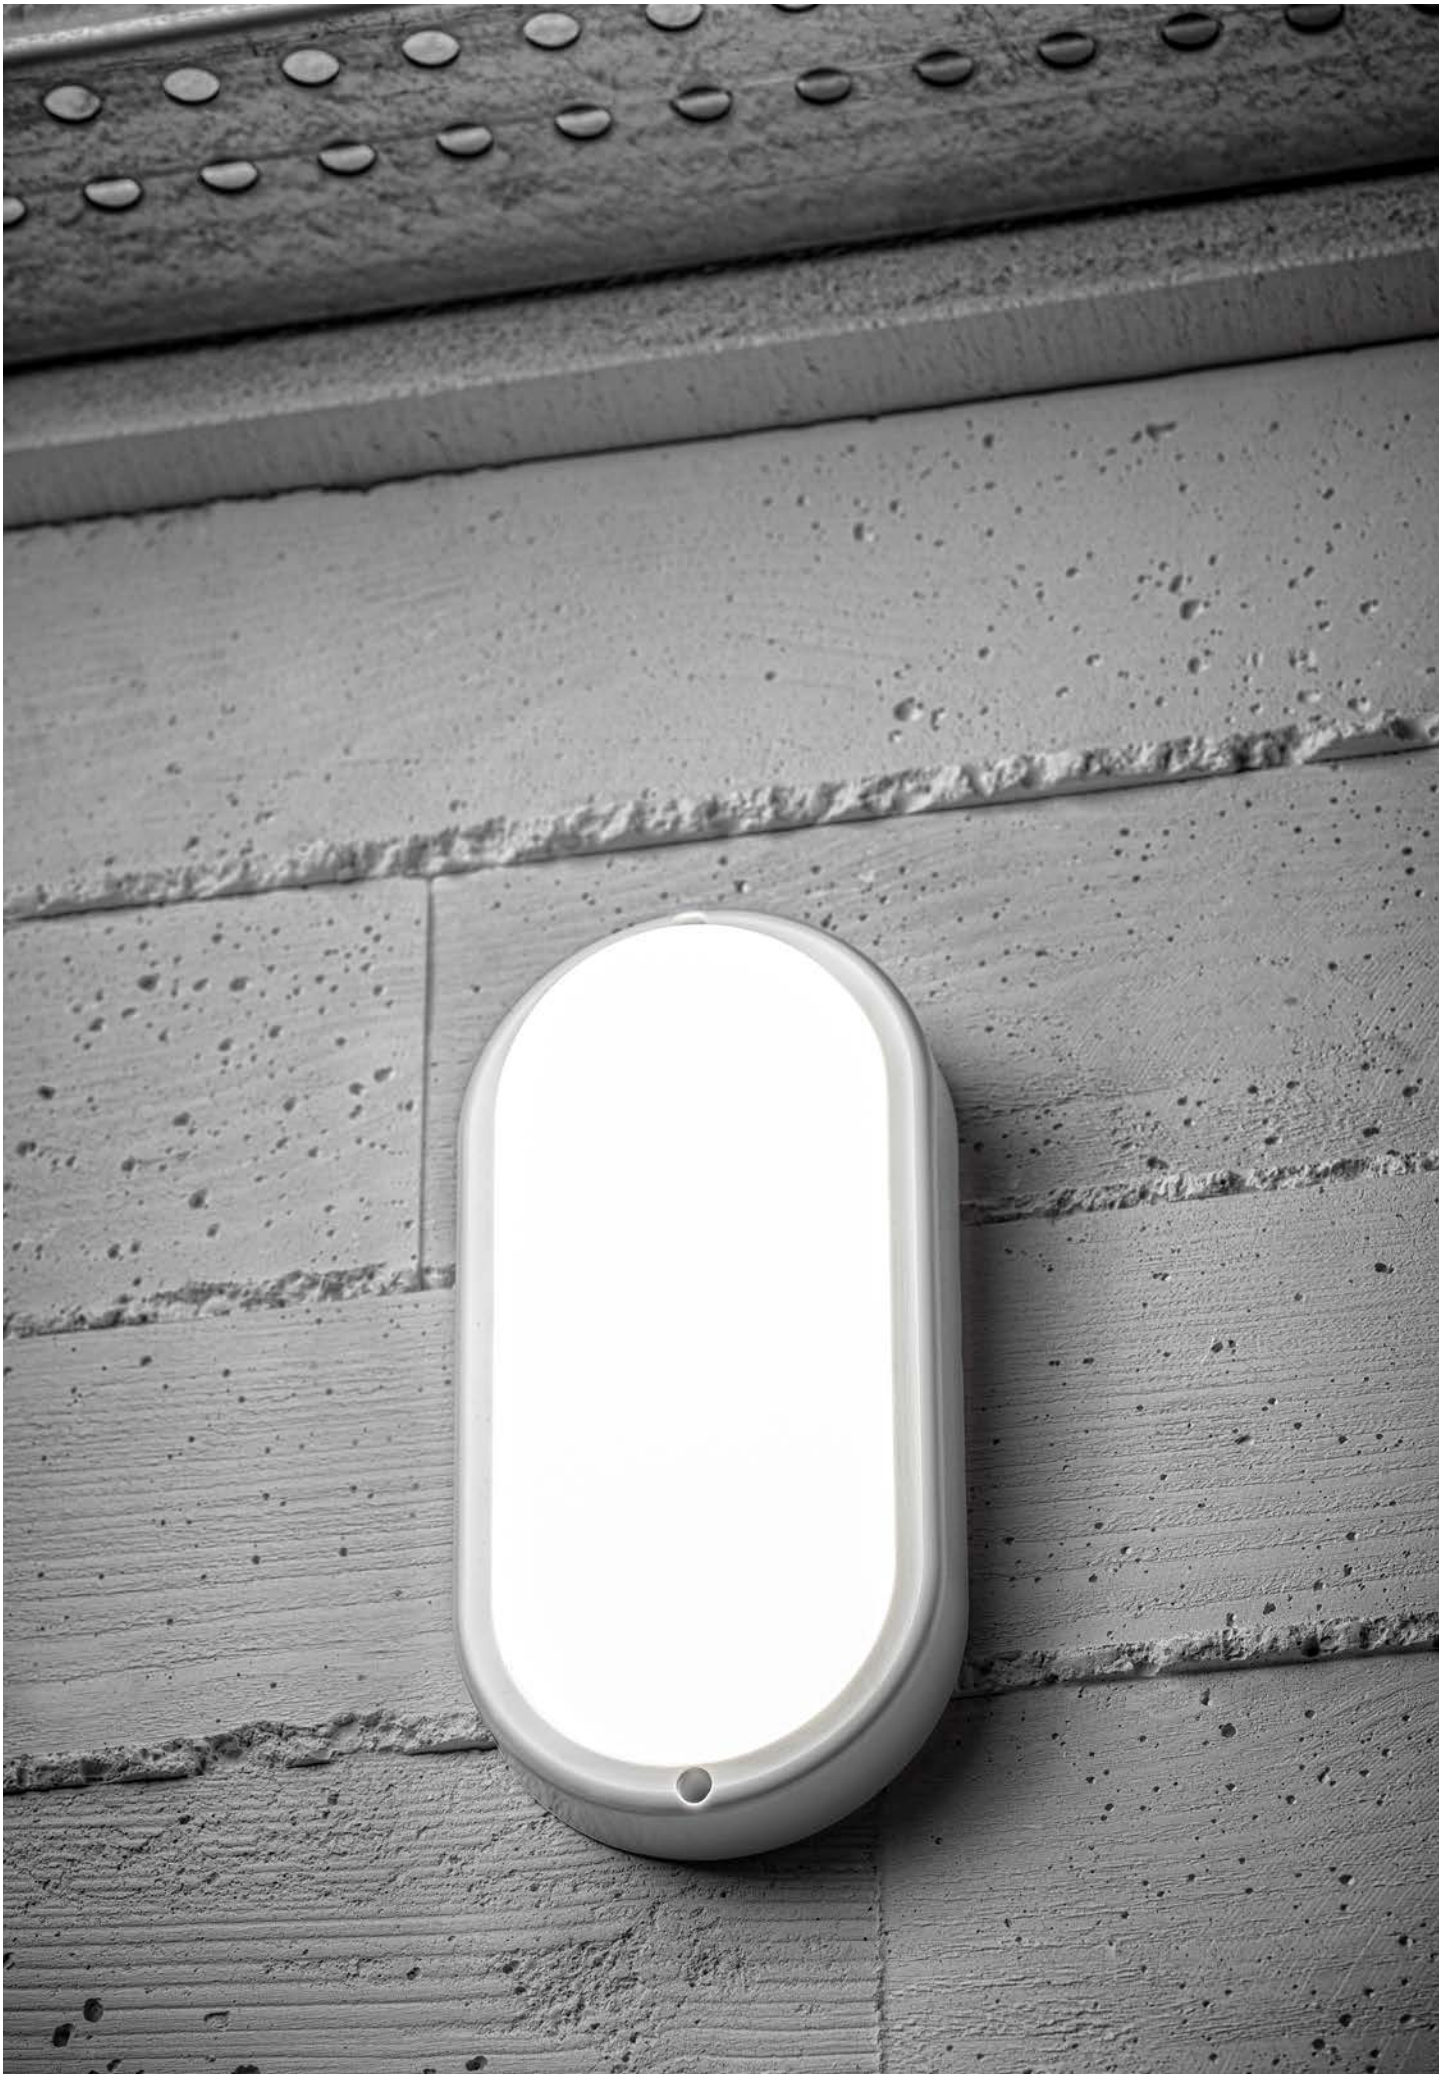

ЖКХ светильник LED KODO

Доступно сейчас

Высокая светоотдача - 90 лм / Вт

Подходит для помещений с повышенной влажностью (IP54)

Icon	Icon	Icon	Icon	Icon	Icon	Icon
LD-KD08WOV-NB	8 W	● 4000 K	720 lm	PC	160 × 90 × 47	220 g
LD-KD12WOV-NB	12 W		1080 lm		197 × 97 × 47	250 g