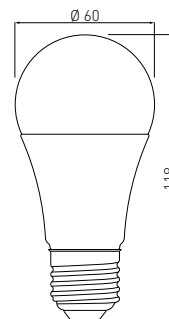

E27

Цветовая температура 6400 К