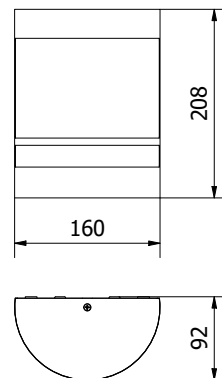

Включает набор самоклеящихся букв и цифр

- Inox
- Black

OS-ESOE2711-80	max 11 W	PC	inox	600 g
OS-ESOE2711-20			чёрный