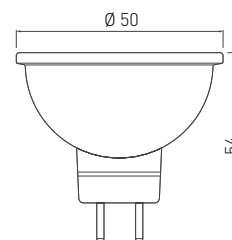

MR16

Цветовая температура 4000 и 6400 К