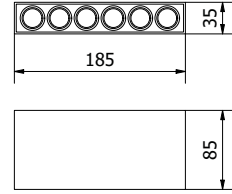

White

Black