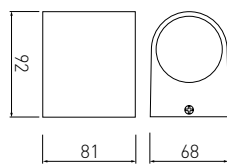

LD-TIAGOGU10D-01
LD-TIAGOGU10D-20

LD-TIAGOGU10J-01
LD-TIAGOGU10J-20

OS-TOS0DA-00

	L	D	H min	H max
TLD-12W38LN-NB0	155	ø55	130	210
TLD-12W38LN-NB1				
TLD-20W38LN-NB0	185	ø66	145	230
TLD-20W38LN-NB1				
TLD-30W38LN-NB0	220	ø77	153	270
TLD-30W38LN-NB1				