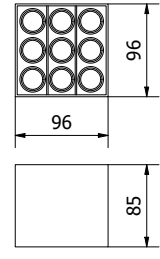

LD-ATM20WBK-NB
LD-ATM20WCK-NB