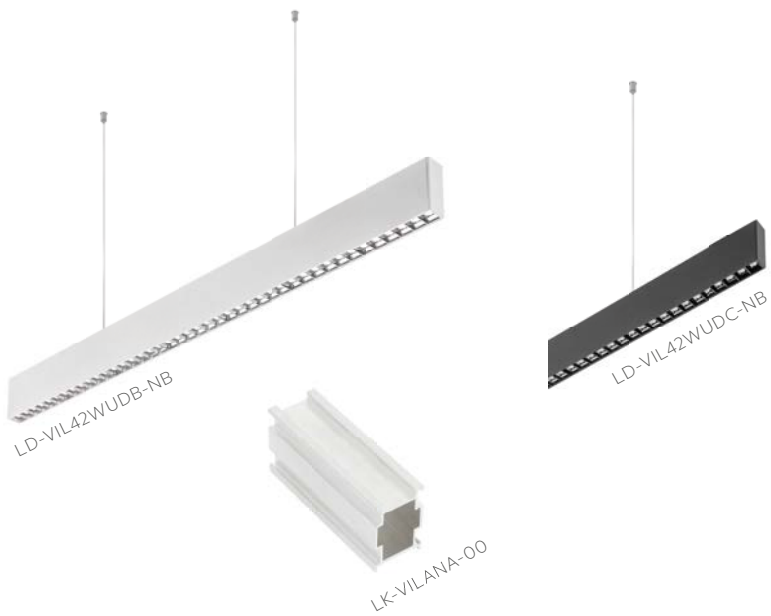

PL Oprawy sufitowe
EN Ceiling fittings
RU Потолочные светильники
UK Стельові світильники

OMEGA

- PL Oprawa liniowa LED
- EN Linear LED fixture
- RU Линейный светильник LED
- UK Лінійний світильник LED

LUNA

PL Oprawa liniowa LED
EN Linear LED fixture
RU Линейный светильник LED
UK Лінійний світильник LED

LIVIA

- PL Oprawa zwieszana LED
- EN LED suspended luminaire
- RU Подвесной светильник LED
- UK Підвісний світильник LED

VILANA

- PL Oprawa zwieszana LED
- EN LED suspended luminaire
- RU Подвесной светильник LED
- UK Підвісний світильник LED

FORTA

PL Oprawa zwieszana LED
EN LED suspended luminaire
RU Подвесной светильник LED
UK Підвісний світильник LED