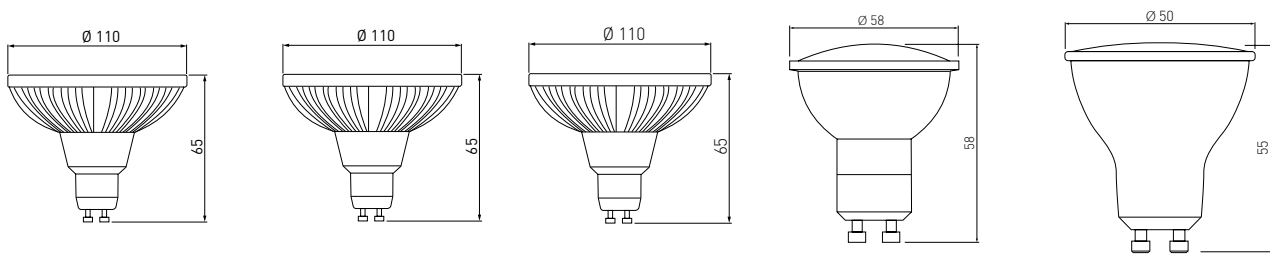

LD-30W1538ZLN-NBO
LD-30W1538ZLN-NB1

ZOOM LINE

X-LINE

E14

E27

G53

GU10

G4