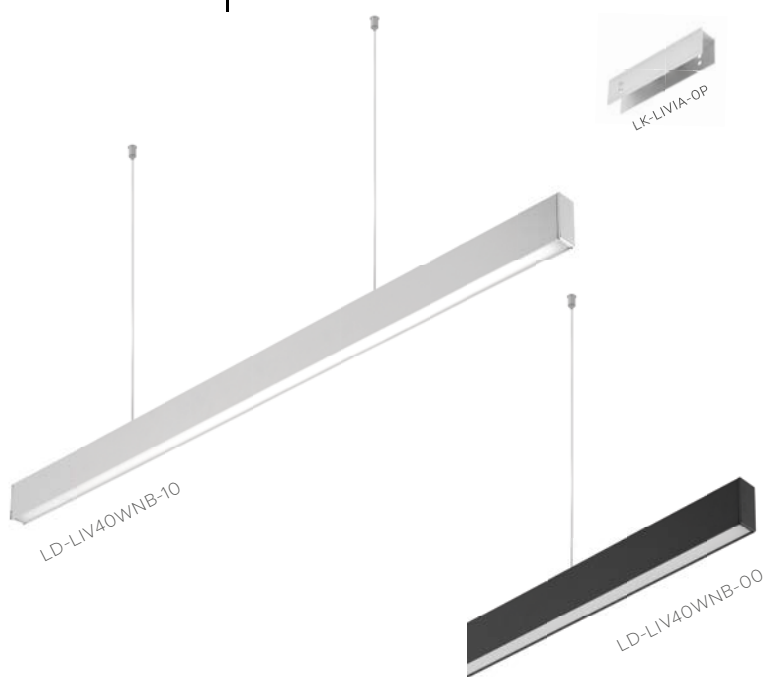

PL Oprawy sufitowe
EN Ceiling fittings
RU Потолочные светильники
UK Стельові світильники

OMEGA

- PL Oprawa liniowa LED
- EN Linear LED fixture
- RU Линейный светильник LED
- UK Лінійний світильник LED

LUNA

PL Oprawa liniowa LED
EN Linear LED fixture
RU Линейный светильник LED
UK Лінійний світильник LED

LIVIA

- PL Oprawa zwieszana LED
- EN LED suspended luminaire
- RU Подвесной светильник LED
- UK Підвісний світильник LED