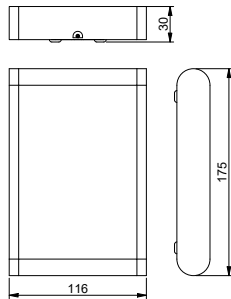

LD-VALLA12W-40