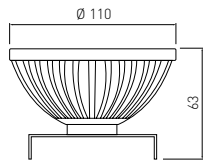

LD-30W1538ZLN-NBO
LD-30W1538ZLN-NB1

ZOOM LINE

X-LINE

E14

E27

G53

GU10

G4