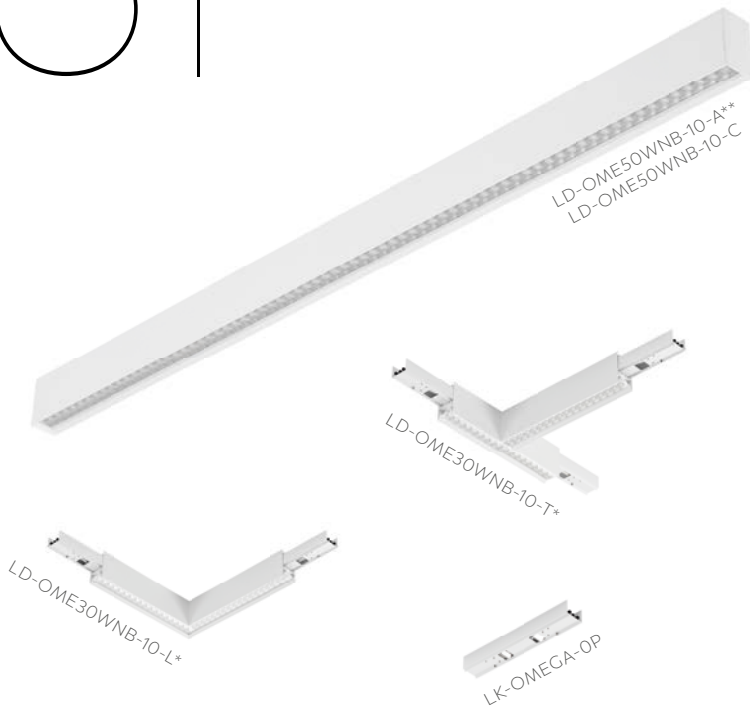

PL Oprawy sufitowe
EN Ceiling fittings
RU Потолочные светильники
UK Стельові світильники

OMEGA

- PL Oprawa liniowa LED
- EN Linear LED fixture
- RU Линейный светильник LED
- UK Лінійний світильник LED

LUNA

PL Oprawa liniowa LED
EN Linear LED fixture
RU Линейный светильник LED
UK Лінійний світильник LED

LIVIA

- PL Oprawa zwieszana LED
- EN LED suspended luminaire
- RU Подвесной светильник LED
- UK Підвісний світильник LED