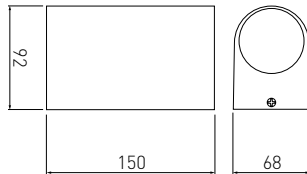

LD-TIAGOGU10D-01
LD-TIAGOGU10D-20

LD-TIAGOGU10J-01
LD-TIAGOGU10J-20

OS-TOS0DA-00

	L	D	H min	H max
TLD-12W38LN-NB0	155	ø55	130	210
TLD-12W38LN-NB1				
TLD-20W38LN-NB0	185	ø66	145	230
TLD-20W38LN-NB1				
TLD-30W38LN-NB0	220	ø77	153	270
TLD-30W38LN-NB1				