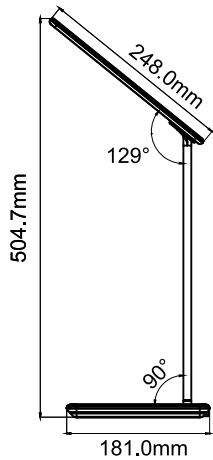

TRITON

LB-TRIT6W-00-DEC
LB-TRIT6W-10-DEC