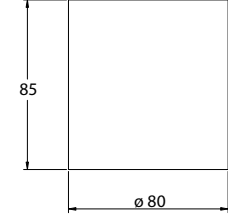

AVEIRO

OS-AV8085OK1-10
OS-AV8085OK1-00