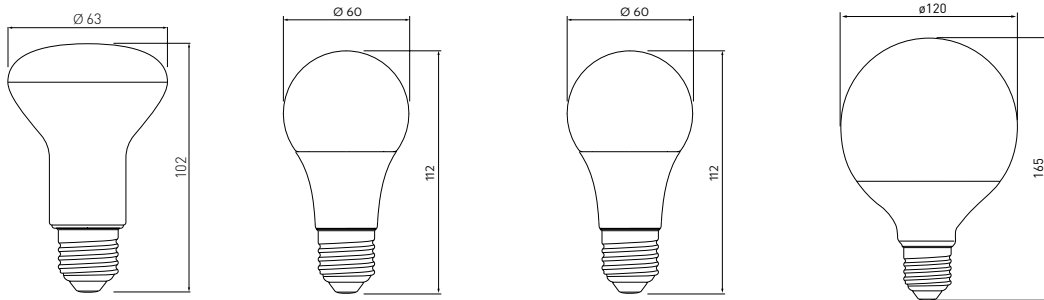

LD-30W1538ZLN-NBO
LD-30W1538ZLN-NB1

ZOOM LINE

X-LINE

E14

E27

G53

GU10

G4