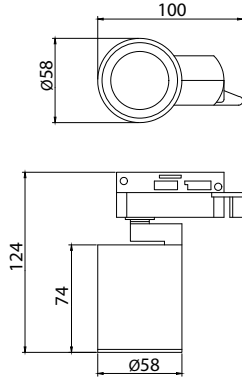

TRAX

XLD-Z30P20SZ1-00
XLD-Z30P20SZ1-10