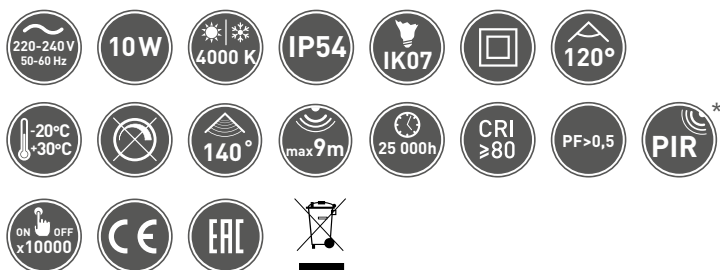

PARIS

PL Oprawa elewacyjna
EN Facade fixture
RU Фасадный светильник
UK Фасадний світильник

LD-PAR10W40BC-00

LD-PAR10W40BC-1PIRO

LD-PAR10W40-00*

LD-PAR10W40-10*

NESSA

PL Oprawa elewacyjna
EN Facade fixture
RU Фасадный светильник
UK Фасадний світильник