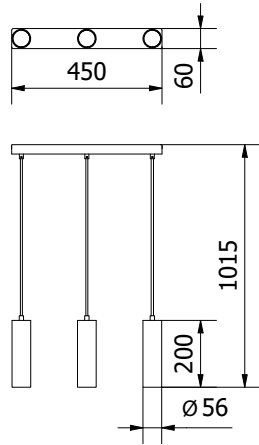

TRESOS

OS-TRES320W-10
OS-TRES320W-00