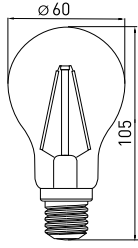

LD-G95FP8-30

SMOKED

LD-A60FP8-30