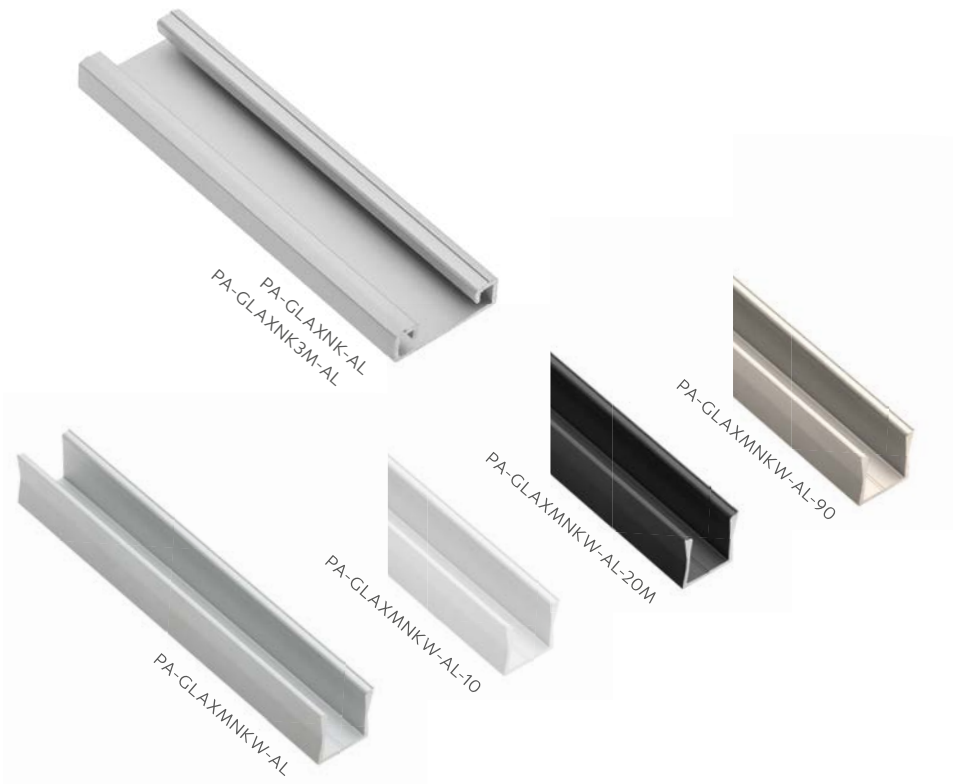

GLAX

- PL Profil GLAX nakładany
- EN GLAX profile surface mounted
- RU Профиль GLAX накладной
- UK Профіль GLAX накладний