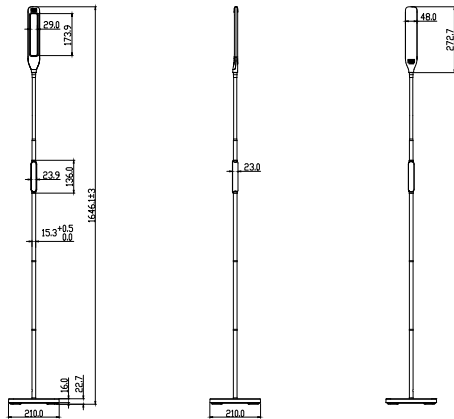

LP-VAS8W-10-DEC