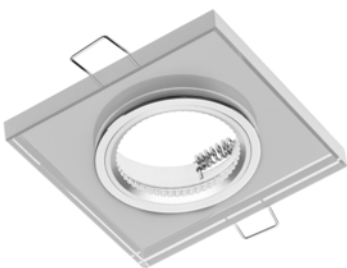

OP-PALACEDKW-10