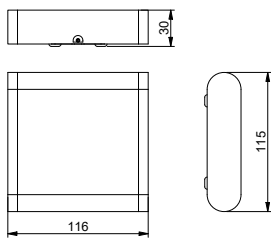

LD-VALLA8W-40