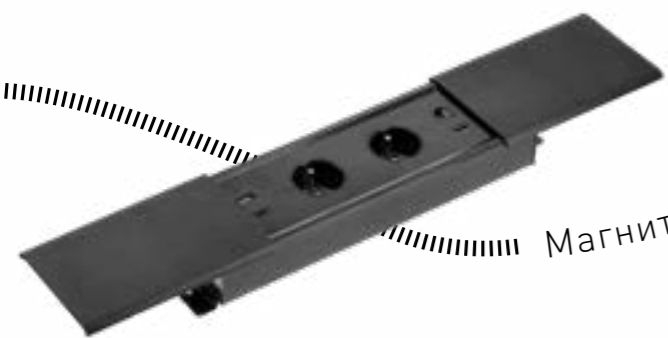

Мебельный
удлинитель

PRESTINO