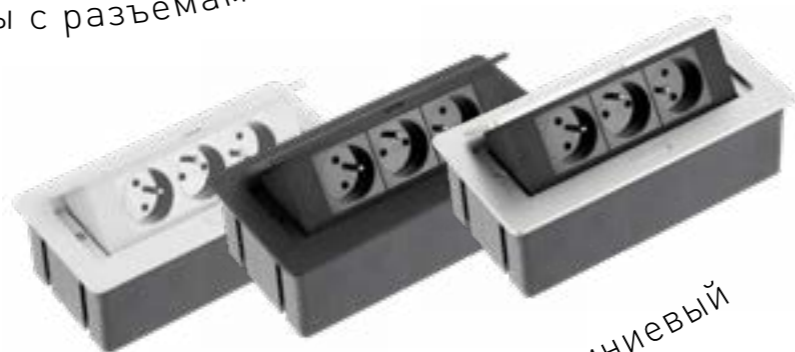

Варианты с разъемами USB-A и без них

Широкий выбор цветов: белый, черный, алюминиевый

Отсутствие трудностей при использовании 3 угловых штепселей

Удлинитель SOFT – это самая популярная модель удлинителя в предложении GTV. Благодаря своей универсальности он подходит для всех типов столешниц: на кухне, в офисе и гостиной. Выпускается в трех цветовых вариантах: белом, черном, серебристом. Приятная на ощупь сатиновая отделка удлинителя SOFT повышает эстетическую ценность изделия и повышает комфорт при работе. Большим преимуществом является асимметричное расположение розеток, благодаря чему не возникает проблем с подключением трех угловых штепселей.