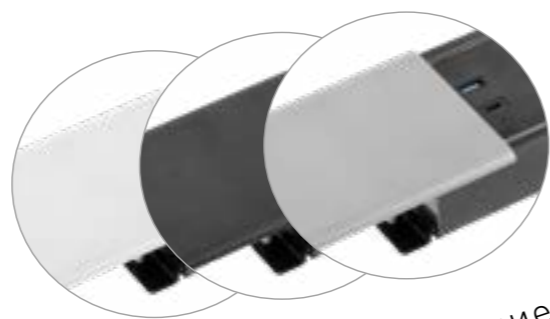

Мебельный
удлинитель

PRESTINO

Магнитный замок

Автоматический выбор параметров зарядки

Электрические розетки schuko/french макс. 16 А

Доступные порты USB-A, USB-C, HDMI 2.0, RJ45 CAT.6

Три варианта цвета: белый, черный, алюминиевый